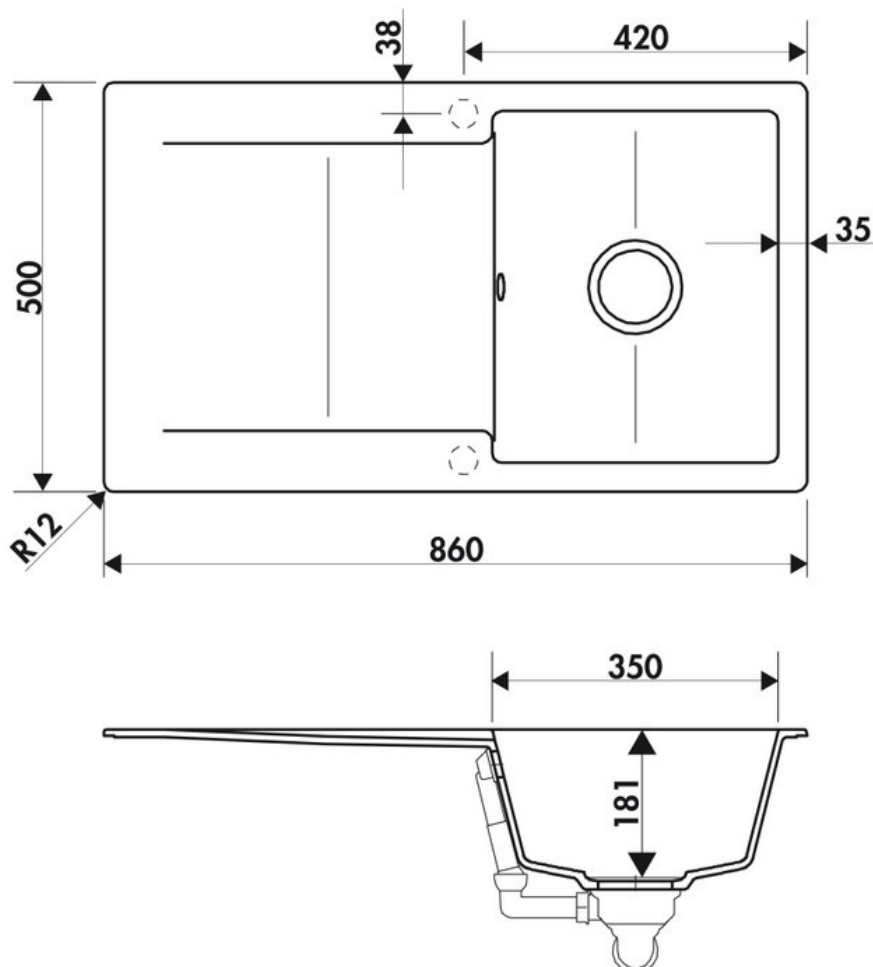

Epure LEDS Croma

EVL280IPC 022

Diamètre de perçage pour la manette de vidage : 35 mm. Evier à encastrer Luisigranit avec vidage automatique chromé.

Scannez-moi pour
retrouver la fiche produit !

Spécifications techniques

Matériau & Coloris

Matériau	Luisigranit
Couleur	Gris
Couleur évier	Croma

Dimensions & Poids

Largeur (en mm)	860
Profondeur (en mm)	500
Dimension mini sous-évier (en mm)	450
Largeur encastrement (en mm)	840
Profondeur encastrement (en mm)	480
Largeur cuve (en mm)	350
Profondeur cuve (en mm)	430
Hauteur cuve (en mm)	181
Diamètre bonde cuve (en mm)	90
Rayon angle (en mm)	10

i Informations complémentaires

Type d'évier	À encastrer
Nombre de bacs	1 bac
Type vidage	Automatique chromé
Trop plein	Oui
Montage robinetterie sur évier	Oui
Positionnement égouttoir	Réversible
Nombre trous prépercés par côté	1
Nombre d'égouttoirs	1
Norme	EN13310
Code EAN	3537390372471
Marque	Schock