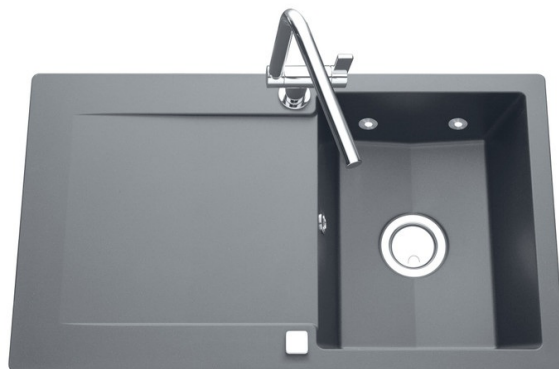

Epure LEDS Croma

EVL280IPC 022

Diamètre de perçage pour la manette de vidage : 35 mm. Evier à encastrer Luisigranit avec vidage automatique chromé.

Scannez-moi pour
retrouver la fiche produit !

Spécifications techniques

Matériau & Coloris

Matériau	Luisigranit
Couleur	Gris
Couleur évier	Croma

Dimensions & Poids

Largeur (en mm)	860
Profondeur (en mm)	500
Dimension mini sous-évier (en mm)	450
Largeur encastrement (en mm)	840
Profondeur encastrement (en mm)	480
Largeur cuve (en mm)	350
Profondeur cuve (en mm)	430
Hauteur cuve (en mm)	181
Diamètre bonde cuve (en mm)	90
Rayon angle (en mm)	10

i Informations complémentaires

Type d'évier	À encastrer
Nombre de bacs	1 bac
Type vidage	Automatique chromé
Trop plein	Oui
Montage robinetterie sur évier	Oui
Positionnement égouttoir	Réversible
Nombre trous prépercés par côté	1
Nombre d'égouttoirs	1
Norme	EN13310
Code EAN	3537390372471
Marque	Schock