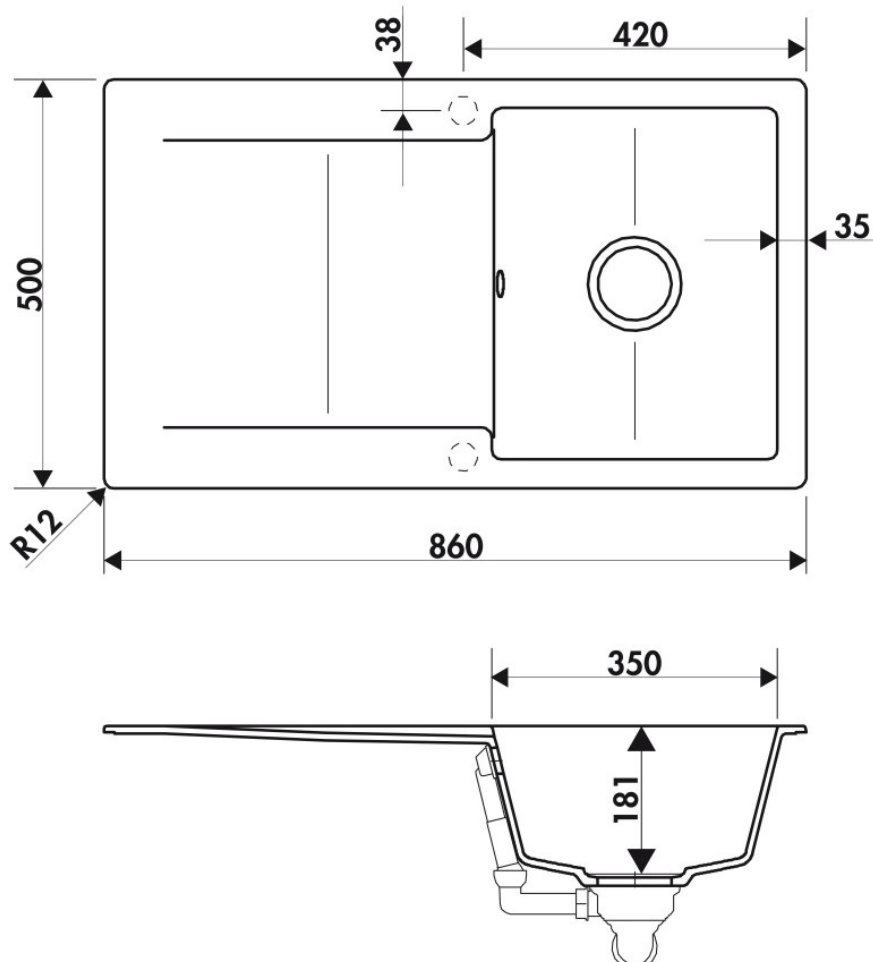

Spécifications techniques

Matériau & Coloris

| | |
|---------------|-------------|
| Matériau | Luisigranit |
| Couleur | Gris |
| Couleur évier | Croma |

Dimensions & Poids

| | |
|-----------------------------------|-----|
| Largeur (en mm) | 860 |
| Profondeur (en mm) | 500 |
| Dimension mini sous-évier (en mm) | 450 |
| Largeur encastrement (en mm) | 840 |
| Profondeur encastrement (en mm) | 480 |
| Largeur cuve (en mm) | 350 |
| Profondeur cuve (en mm) | 430 |
| Hauteur cuve (en mm) | 181 |
| Diamètre bonde cuve (en mm) | 90 |

Rayon angle (en mm) 10

Poids net (en kg) 12.7

📘 Informations complémentaires

Type d'évier À encastrer

Nombre de bacs 1 bac

Type vidage Automatique chromé

Trop plein Oui

Montage robinetterie sur évier Oui

Positionnement égouttoir Réversible

Nombre trous prépercés par côté 1

Nombre d'égouttoirs 1

Norme EN13310

Code EAN 3537390372471

La Boisinière - 35530 Servon-sur-Vilaine

Tél : 02 99 00 24 24

SIRET 31828963400038 - RCS Rennes B 318 289 634 - TVA FR41318289634