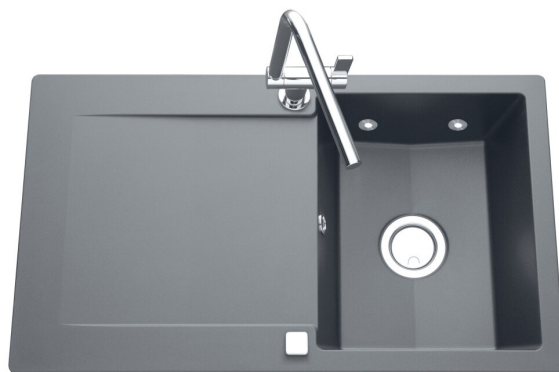

Epure LEDS Croma

EVL2801PC 022

665,00 €

HT Prix public indicatif conseillé

Diamètre de perçage pour la manette de vidage : 35 mm. Evier à encastrer Luisigranit avec vidage automatique chromé.

Scannez-moi pour retrouver la fiche produit !

Spécifications techniques

Matériau & Coloris

| | |
|---------------|-------------|
| Matériau | Luisigranit |
| Couleur | Gris |
| Couleur évier | Croma |

Dimensions & Poids

| | |
|-----------------------------------|-----|
| Largeur (en mm) | 860 |
| Profondeur (en mm) | 500 |
| Dimension mini sous-évier (en mm) | 450 |
| Largeur encastrement (en mm) | 840 |
| Profondeur encastrement (en mm) | 480 |
| Largeur cuve (en mm) | 350 |
| Profondeur cuve (en mm) | 430 |
| Hauteur cuve (en mm) | 181 |
| Diamètre bonde cuve (en mm) | 90 |

Rayon angle (en mm) 10

Poids net (en kg) 12.7

📘 Informations complémentaires

Type d'évier À encastrer

Nombre de bacs 1 bac

Type vidage Automatique chromé

Trop plein Oui

Montage robinetterie sur évier Oui