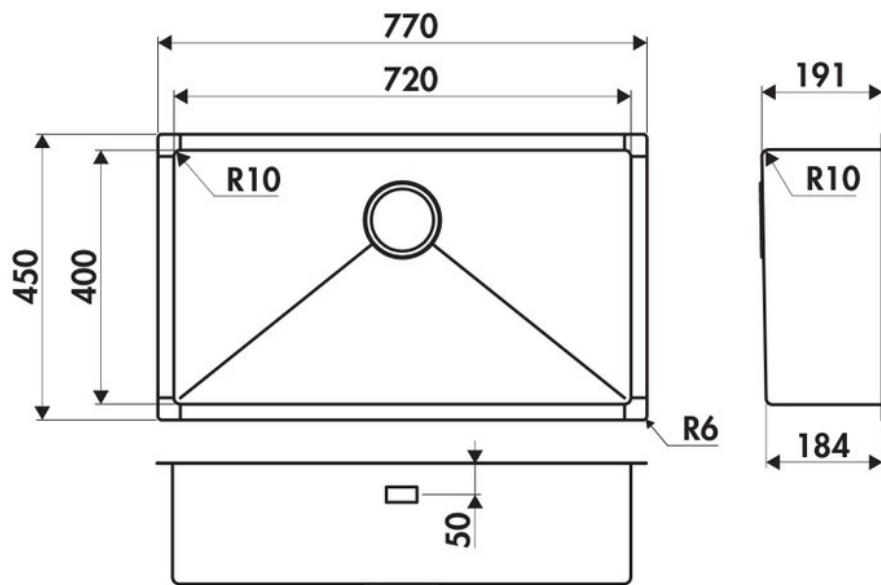

### Dimensions & Poids

Largeur (en mm)	770
Profondeur (en mm)	450
Dimension mini sous-évier (en mm)	900
Largeur encastrement (en mm)	720
Profondeur encastrement (en mm)	400
Largeur cuve (en mm)	720
Profondeur cuve (en mm)	400
Hauteur cuve (en mm)	191
Diamètre bonde cuve (en mm)	90

## 📄 Informations complémentaires

Type de cuve	Sous-plan
Nombre de bacs	1 grand bac
Type vidage	Manuel chromé
Trop plein	Oui
Montage robinetterie sur évier	Non
Norme	EN13310
Code EAN	3537390367552
Marque	Luisina