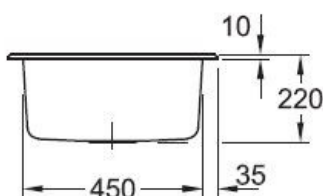

Type de cuve

À encastrer

Nombre de bacs

1 bac

Type vidage

Automatique chromé

Trop plein

Oui

Montage robinetterie sur évier

Oui

Nombre trous prépercés par côté

3

Norme

EN13310

Code EAN

3537390345161

Marque

Villeroy & Boch

luisina
DESIGN

La Boisinière - 35530 Servon-sur-Vilaine

Tél : 02 99 00 24 24

SIRET 31828963400038 - RCS Rennes B 318 289 634 - TVA FR41318289634

SCD LUISINA © 1989-2024