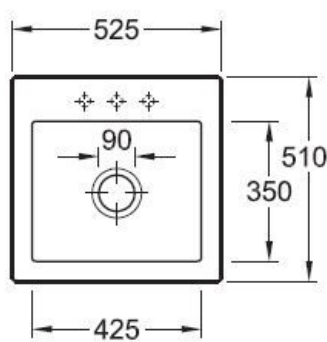

Type de cuve

À encastrer

Nombre de bacs

1 bac

Type vidage

Automatique chromé

Trop plein

Oui

Montage robinetterie sur évier

Oui

Nombre trous prépercés par côté

3

Norme

EN13310

Code EAN

3537390345161

Marque

Villeroy & Boch

luisina
DESIGN

La Boisinière - 35530 Servon-sur-Vilaine

Tél : 02 99 00 24 24

SIRET 31828963400038 - RCS Rennes B 318 289 634 - TVA FR41318289634

SCD LUISINA © 1989-2024