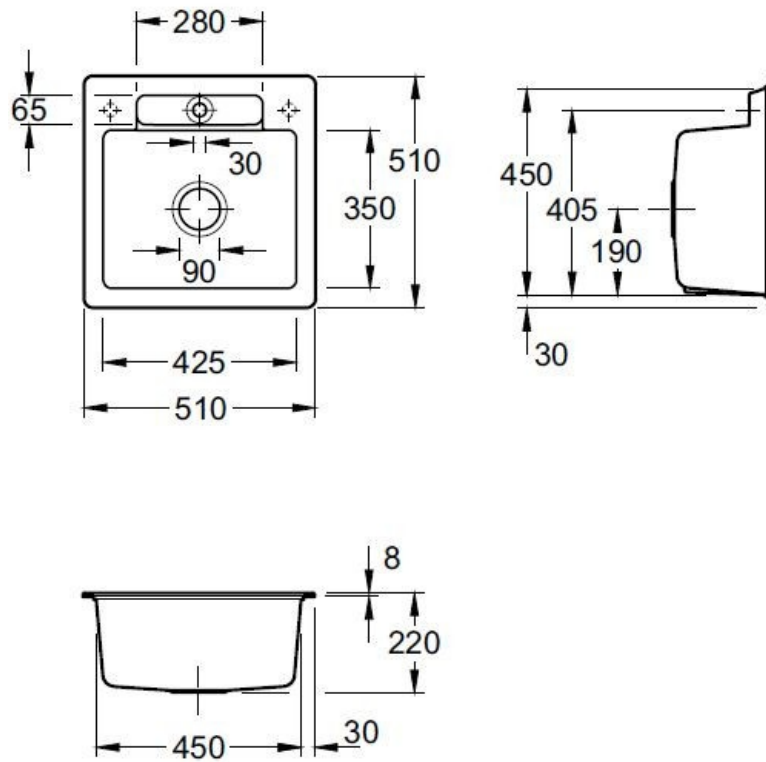

Siluet S Steam

EV334502SM

Diamètre de perçage pour la manette de vidage : 20 mm. Cuve à encastrer Luisiceram avec vidage automatique chromé.

Scannez-moi pour retrouver la fiche produit !

Spécifications techniques

📏 Matériau & Coloris

Matériau	Luisiceram
Couleur	Gris clair
Couleur évier	Steam

📏 Dimensions & Poids

Largeur (en mm)	510
Profondeur (en mm)	510
Dimension mini sous-évier (en mm)	500
Largeur cuve (en mm)	425
Profondeur cuve (en mm)	350
Hauteur cuve (en mm)	220
Diamètre bonde cuve (en mm)	90

📄 Informations complémentaires

Type de cuve	À encastrer
Nombre de bacs	1 bac

Trop plein Oui

Montage robinetterie sur évier Oui

Nombre trous prépercés par côté 2

Norme EN13310

Code EAN 3537390513607

Marque Villeroy & Boch