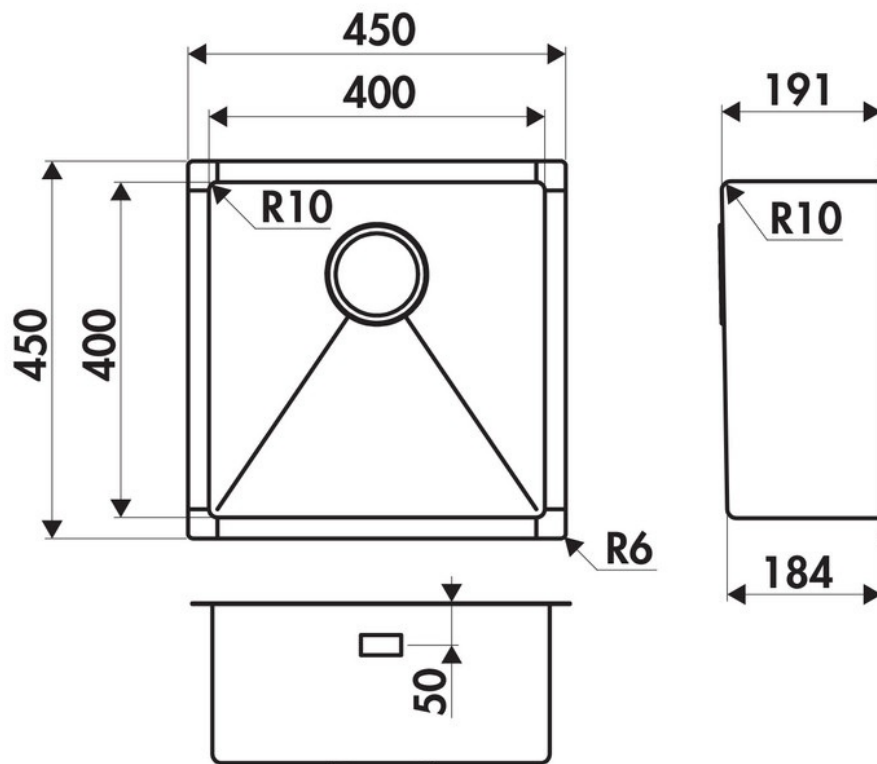

Vibrato Inox nid d'abeille

EVSP53IND5

Diamètre de perçage pour la manette de vidage : 35 mm. Cuve sous-plan Luisinox avec vidage automatique rond satiné.

Scannez-moi pour retrouver la fiche produit !

Spécifications techniques

Matériau & Coloris

Matériau	Luisinox
Couleur	Inox nid d'abeille
Couleur évier	Inox nid d'abeille

Dimensions & Poids

Largeur (en mm)	450
Profondeur (en mm)	450
Dimension mini sous-évier (en mm)	600
Largeur encastrement (en mm)	400
Profondeur encastrement (en mm)	400
Largeur cuve (en mm)	400
Profondeur cuve (en mm)	400
Hauteur cuve (en mm)	191
Diamètre bonde cuve (en mm)	90

📄 Informations complémentaires

Type de cuve	Sous-plan
Nombre de bacs	1 bac
Type vidage	Automatique ronde satinée
Trop plein	Oui
Montage robinetterie sur évier	Non
Norme	EN13310
Code EAN	3537390367170
Marque	Luisina