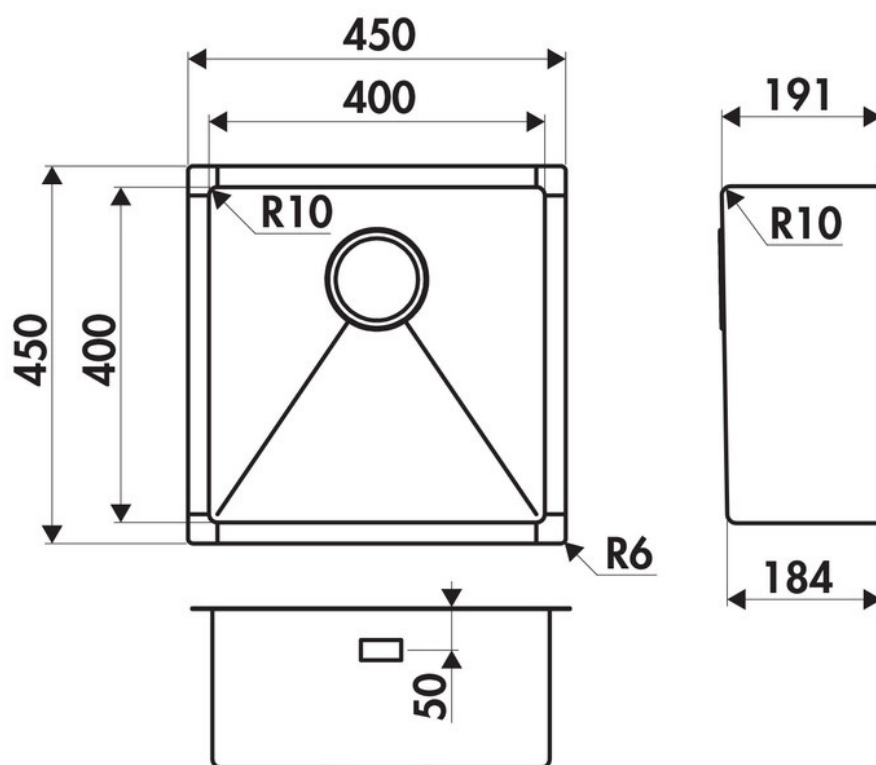

Type de cuve

Sous-plan

Nombre de bacs

1 bac

Type vidage

Automatique ronde satinée

Trop plein

Oui

Montage robinetterie sur évier

Non

Norme

EN13310

Code EAN

3537390367101

Marque

Luisina

luisina
DESIGN

La Boisinière - 35530 Servon-sur-Vilaine

Tél : 02 99 00 24 24

SIRET 31828963400038 - RCS Rennes B 318 289 634 - TVA FR41318289634

SCD LUISINA © 1989-2024