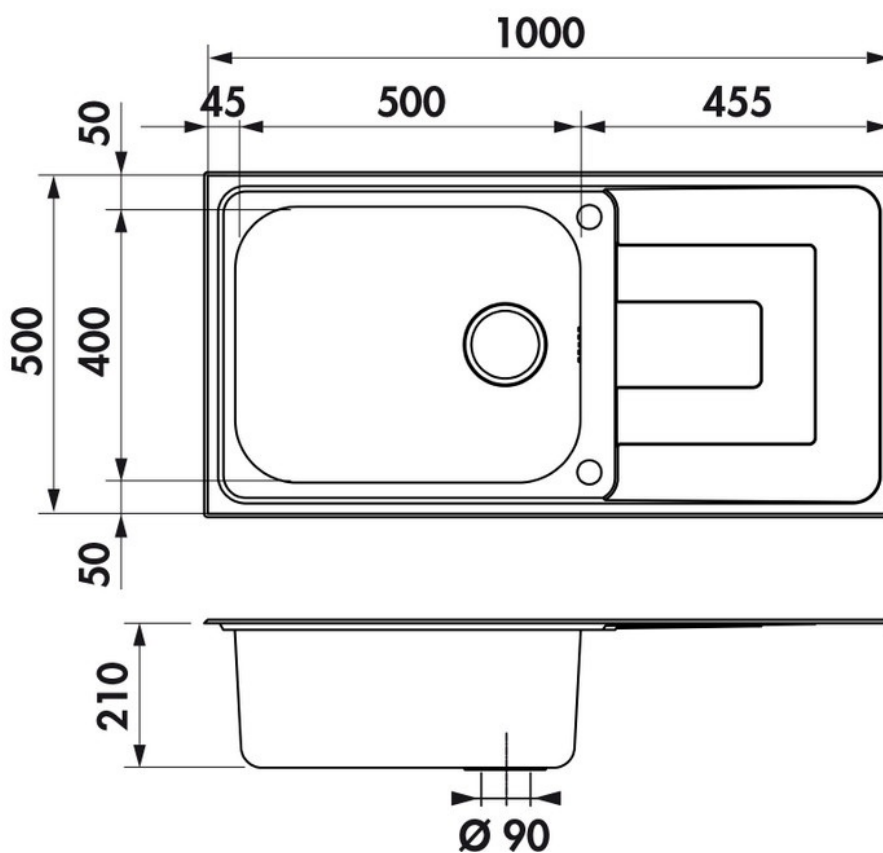

# Debussy Inox lisse

EV48011 IL

Diamètre de perçage pour la manette de vidage : 35 mm. Evier à encastrer Luisinox avec vidage automatique gain de place.

Scannez-moi pour retrouver la fiche produit !

### Dimensions & Poids

Largeur (en mm)	1000
Profondeur (en mm)	500
Dimension mini sous-évier (en mm)	800
Largeur encastrement (en mm)	980
Profondeur encastrement (en mm)	480
Largeur cuve (en mm)	500
Profondeur cuve (en mm)	400
Hauteur cuve (en mm)	210
Diamètre bonde cuve (en mm)	90
Poids net (en kg)	3.75

**i Informations complémentaires**

Type d'évier	À encastrer
Nombre de bacs	1 grand bac
Type vidage	Automatique gain de place
Trop plein	Oui
Montage robinetterie sur évier	Oui
Positionnement égouttoir	Réversible
Nombre trous prépercés par côté	1
Nombre d'égouttoirs	1
Norme	EN13310
Code EAN	3537390186061
Marque	Luisina