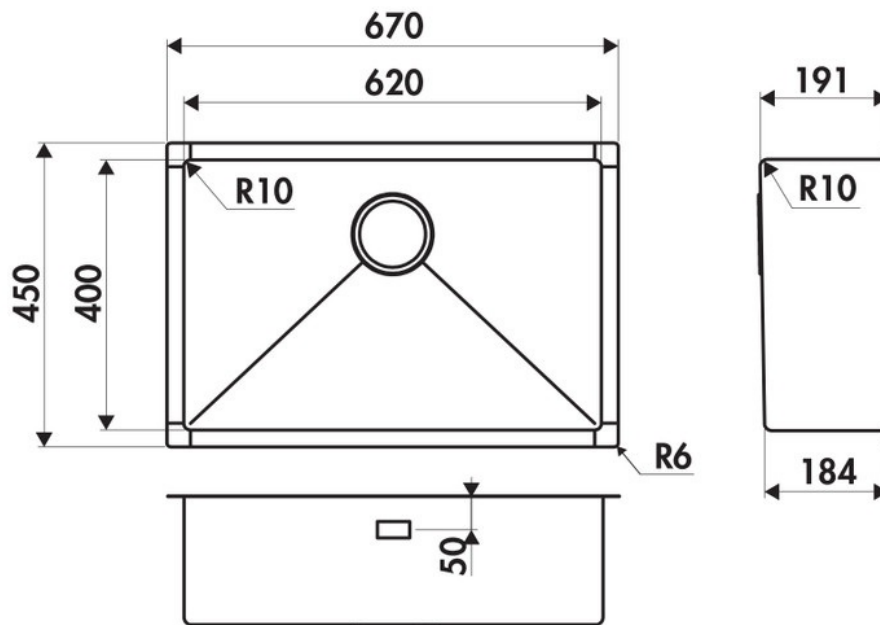

Dimensions & Poids

| | |
|-----------------------------------|-----|
| Largeur (en mm) | 670 |
| Profondeur (en mm) | 450 |
| Dimension mini sous-évier (en mm) | 800 |
| Largeur encastrement (en mm) | 620 |
| Profondeur encastrement (en mm) | 400 |
| Largeur cuve (en mm) | 620 |
| Profondeur cuve (en mm) | 400 |
| Hauteur cuve (en mm) | 191 |
| Diamètre bonde cuve (en mm) | 90 |

Montage robinetterie sur évier

Non

Norme

EN13310

Code EAN

3537390367347

Marque

Luisina