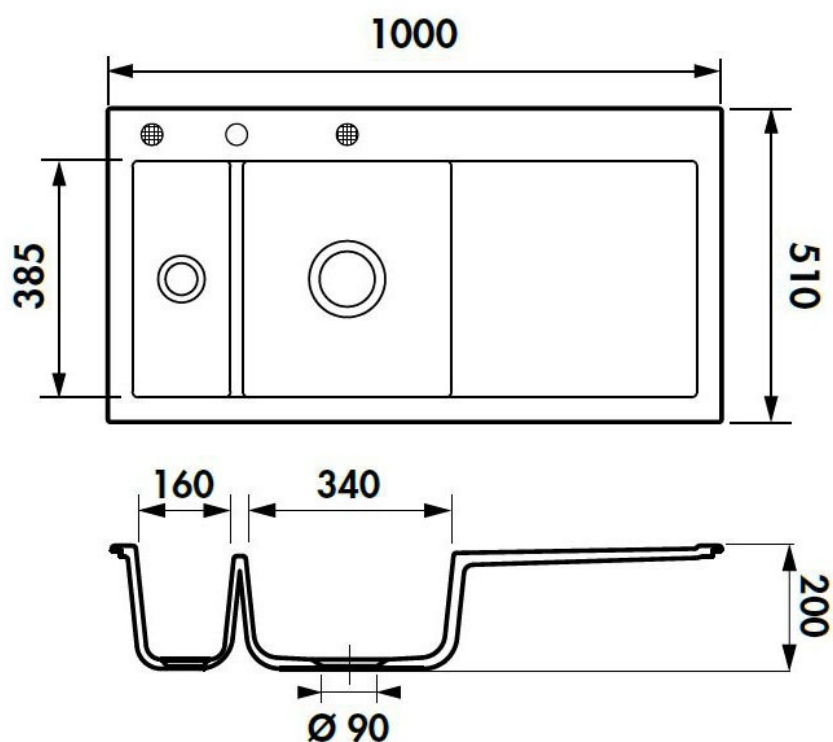

Amor Blanc Brillant

EV5076G 216

Diamètre de perçage pour la manette de vidage : 35 mm. Evier à encastrer Luisiceram avec vidage automatique chromé.

Scannez-moi pour retrouver la fiche produit !

Spécifications techniques

Matériau & Coloris

Matériau	Luisiceram
Couleur	Blanc
Couleur évier	Blanc brillant

Dimensions & Poids

Largeur (en mm)	1000
Profondeur (en mm)	510
Dimension mini sous-évier (en mm)	600
Largeur encastrement (en mm)	970
Profondeur encastrement (en mm)	480
Largeur cuve 1 (en mm)	340
Profondeur cuve 1 (en mm)	385
Hauteur cuve 1 (en mm)	200
Diamètre bonde cuve 1 (en mm)	90
Largeur cuve 2 (en mm)	160

Profondeur cuve 2 (en mm)	385
Hauteur cuve 2 (en mm)	200
Diamètre bonde cuve 2 (en mm)	60
Poids net (en kg)	26.3

Informations complémentaires

Type d'évier	À encastrer
Nombre de bacs	1 bac 1/2
Type vidage	Automatique chromé
Trop plein	Oui
Montage robinetterie sur évier	Oui
Positionnement égouttoir	Droite
Nombre trous prépercés par côté	1
Nombre d'égouttoirs	1
Norme	EN13310
Code EAN	3537390516264
Marque	Luisina