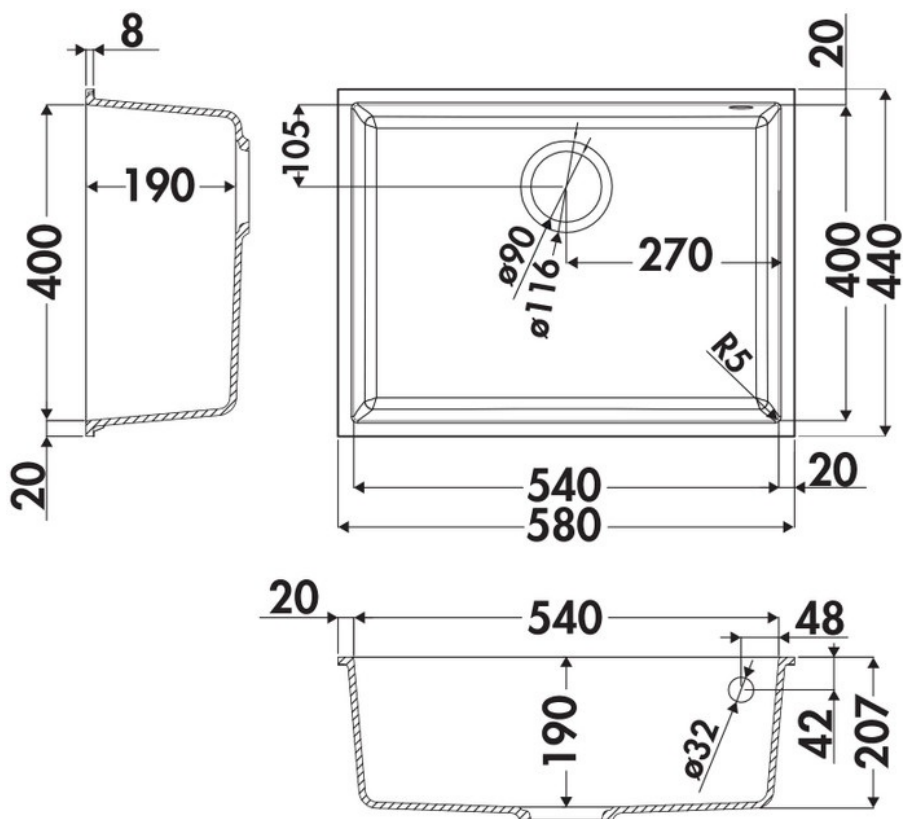

Quadrille Gris Métal

EVSP985 022E

Rayons de découpe 5 mm. Diamètre de perçage pour la manette de vidage : 35 mm. Cuve sous-plan Luisigranit avec vidage automatique chromé.

Scannez-moi pour retrouver la fiche produit !

Spécifications techniques

Matériau & Coloris

Matériau	Luisigranit
Couleur	Gris
Couleur évier	Gris Métal

Dimensions & Poids

Largeur (en mm)	580
Profondeur (en mm)	440
Dimension mini sous-évier (en mm)	800
Largeur encastrement (en mm)	540
Profondeur encastrement (en mm)	400
Largeur cuve (en mm)	540
Profondeur cuve (en mm)	400
Hauteur cuve (en mm)	190
Diamètre bonde cuve (en mm)	90
Poids net (en kg)	9

📄 Informations complémentaires

Type de cuve	Sous-plan
Nombre de bacs	1 grand bac
Type vidage	Automatique chromé
Trop plein	Oui
Montage robinetterie sur évier	Non
Norme	EN13310
Code EAN	3537390148144
Marque	Luisina