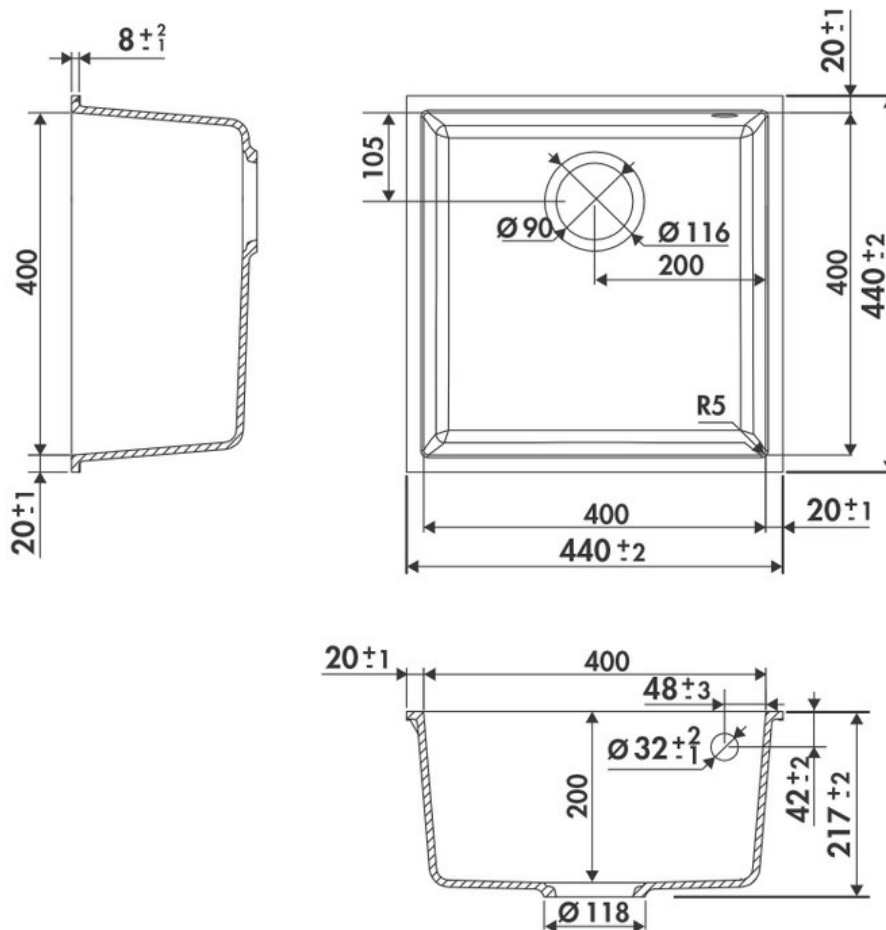

Quadrille Gris Métal

EVSP982 022E

Cuve sous-plan Luisigranit avec vidage automatique chromé.

Scannez-moi pour
retrouver la fiche produit !

Spécifications techniques

Matériau & Coloris

| | |
|---------------|-------------|
| Matériau | Luisigranit |
| Couleur | Gris |
| Couleur évier | Gris Métal |

Dimensions & Poids

| | |
|-----------------------------------|------|
| Largeur (en mm) | 440 |
| Profondeur (en mm) | 440 |
| Dimension mini sous-évier (en mm) | 500 |
| Largeur encastrement (en mm) | 400 |
| Profondeur encastrement (en mm) | 400 |
| Largeur cuve (en mm) | 400 |
| Profondeur cuve (en mm) | 400 |
| Hauteur cuve (en mm) | 200 |
| Diamètre bonde cuve (en mm) | 90 |
| Rayon angle (en mm) | 5 |
| Poids net (en kg) | 8.32 |

ⓘ Informations complémentaires

| | |
|--------------------------------|--------------------|
| Type de cuve | Sous-plan |
| Nombre de bacs | 1 bac |
| Type vidage | Automatique chromé |
| Trop plein | Oui |
| Montage robinetterie sur évier | Non |
| Positionnement égouttoir | Sans |
| Norme | EN13310 |
| Code EAN | 3537390517261 |
| Marque | Luisina |