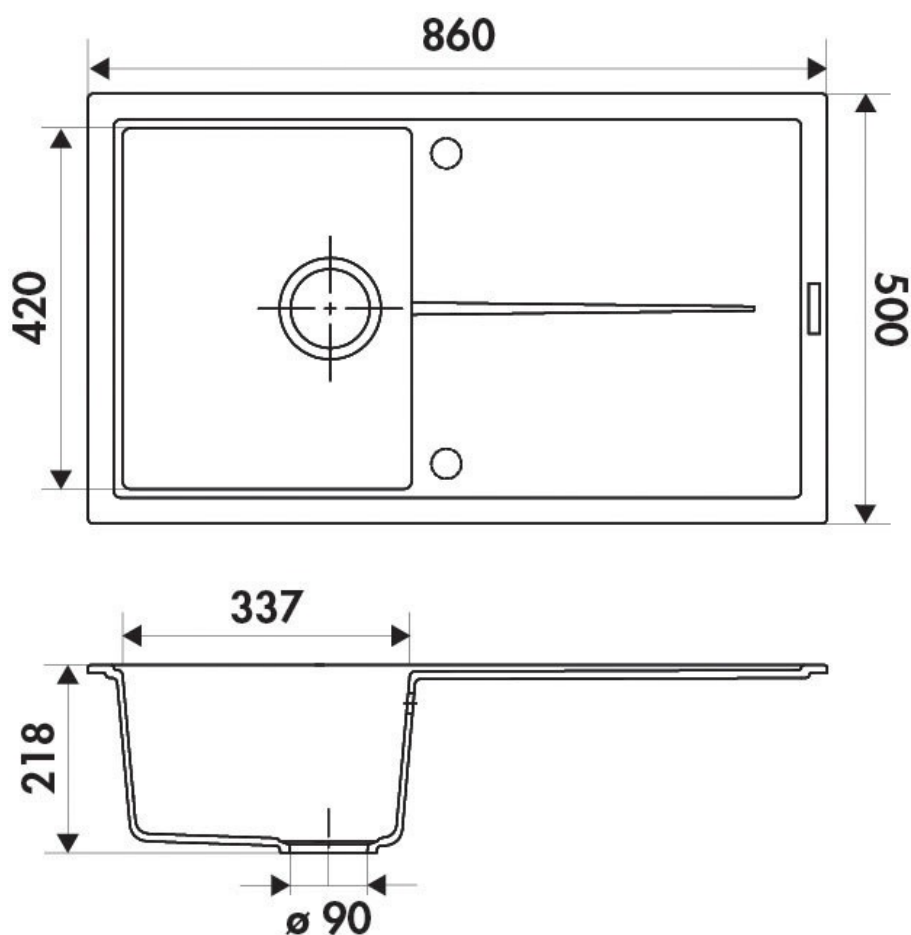

### Dimensions & Poids

Largeur (en mm)	860
Profondeur (en mm)	500
Dimension mini sous-évier (en mm)	500
Largeur encastrement (en mm)	840
Profondeur encastrement (en mm)	480
Largeur cuve (en mm)	337
Profondeur cuve (en mm)	420
Hauteur cuve (en mm)	218
Diamètre bonde cuve (en mm)	90
Rayon angle (en mm)	10

### Informations complémentaires

Type d'évier	À encastrer
Nombre de bacs	1 bac
Type vidage	Manuel chromé
Trop plein	Oui
Montage robinetterie sur évier	Oui
Positionnement égouttoir	Réversible
Nombre trous prépercés par côté	1
Nombre d'égouttoirs	1
Norme	EN13310
Code EAN	3537390525013
Marque	Luisina