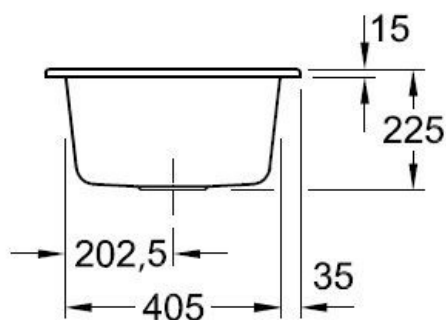

Type de cuve

À encastrer

Nombre de bacs

1 bac

Type vidage

Automatique chromé

Trop plein

Oui

Montage robinetterie sur évier

Oui

Nombre trous prépercés par côté

3

Norme

EN13310

Code EAN

4047289853893

Marque

Villeroy & Boch

luisina
DESIGN

La Boisinière - 35530 Servon-sur-Vilaine

Tél : 02 99 00 24 24

SIRET 31828963400038 - RCS Rennes B 318 289 634 - TVA FR41318289634

SCD LUISINA © 1989-2024