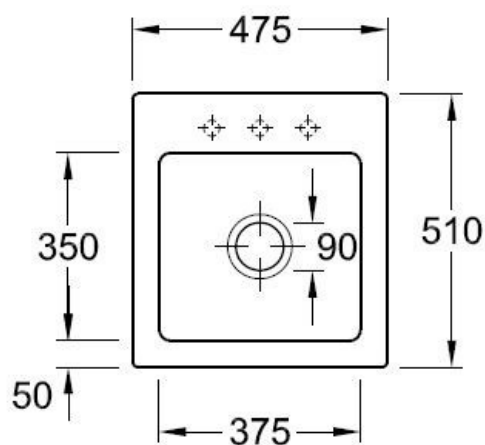

Type de cuve

À encastrer

Nombre de bacs

1 bac

Type vidage

Automatique chromé

Trop plein

Oui

Montage robinetterie sur évier

Oui

Nombre trous prépercés par côté

3

Norme

EN13310

Code EAN

4047289853893

Marque

Villeroy & Boch

luisina
DESIGN

La Boisinière - 35530 Servon-sur-Vilaine

Tél : 02 99 00 24 24

SIRET 31828963400038 - RCS Rennes B 318 289 634 - TVA FR41318289634

SCD LUISINA © 1989-2024