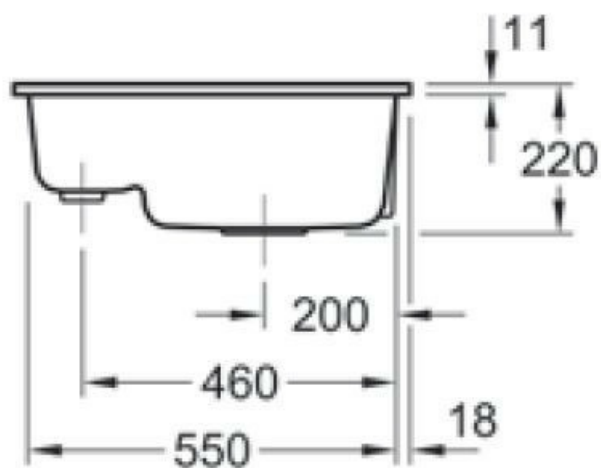

Subway XM Flat Snow white

EV6780 2F KG

Cuve à fleur Villeroy & Boch 1 bac, 1 vide-sauce coloris Snow White

Prévoir 2 niveaux d'encastrement pour cet évier à fleur, à savoir 591 x 481 mm à la surface du plan sur 16 mm d'épaisseur ; puis 565 x 455 mm. Diamètre de perçage pour la manette de vidage : 35 mm. Cuve à fleur Luisiceram avec vidage automatique chromé.

Scannez-moi pour
retrouver la fiche produit !

Spécifications techniques

Matériau & Coloris

Matériau	Luisiceram
Couleur	Blanc
Couleur évier	Snow white

Dimensions & Poids

Largeur (en mm)	585
Profondeur (en mm)	475
Dimension sous meuble (en mm)	600
Largeur cuve 1 (en mm)	360

Profondeur cuve 1 (en mm)	350
Hauteur cuve 1 (en mm)	220
Diamètre bonde cuve 1 (en mm)	90
Largeur cuve 2 (en mm)	125
Profondeur cuve 2 (en mm)	350
Diamètre bonde cuve 2 (en mm)	46
Poids net (en kg)	19.2
Largeur cuve principale (en mm)	360
Largeur encastrement (en mm)	590
Profondeur encastrement (en mm)	480

Informations complémentaires

Type de cuve	À fleur
Nombre de bacs	1 bac 1/2
Type vidage	Automatique chromé
Trop plein	Oui
Montage robinetterie sur évier	Oui
Nombre trous prépercés par côté	3
Norme	EN13310
Code EAN	4051202374303
Marque	Villeroy & Boch