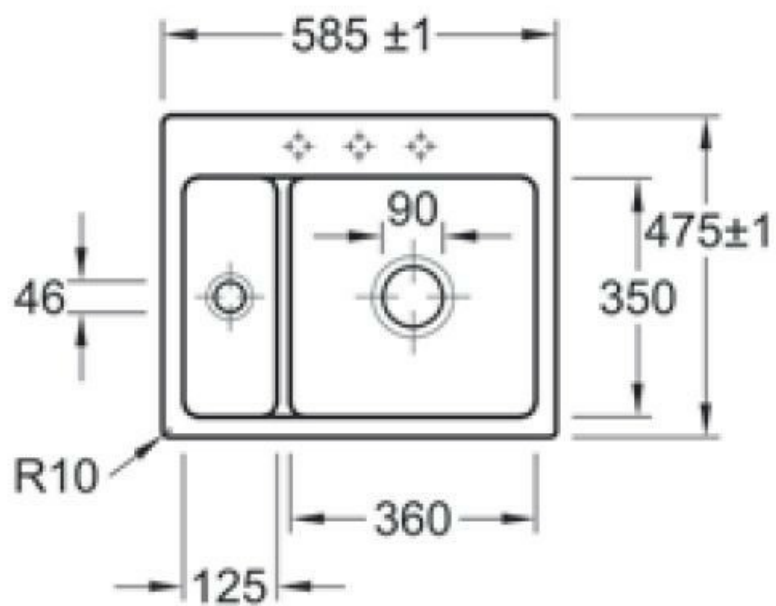

Subway XM Flat Snow white

EV6780 2F KG

Cuve à fleur Villeroy & Boch 1 bac, 1 vide-sauce coloris Snow White

Prévoir 2 niveaux d'encastrement pour cet évier à fleur, à savoir 591 x 481 mm à la surface du plan sur 16 mm d'épaisseur ; puis 565 x 455 mm. Diamètre de perçage pour la manette de vidage : 35 mm. Cuve à fleur Luisiceram avec vidage automatique chromé.

Scannez-moi pour
retrouver la fiche produit !

Spécifications techniques

Matériau & Coloris

Matériau	Luisiceram
Couleur	Blanc
Couleur évier	Snow white

Dimensions & Poids

Largeur (en mm)	585
Profondeur (en mm)	475
Dimension sous meuble (en mm)	600
Largeur cuve 1 (en mm)	360

Profondeur cuve 1 (en mm)	350
Hauteur cuve 1 (en mm)	220
Diamètre bonde cuve 1 (en mm)	90
Largeur cuve 2 (en mm)	125
Profondeur cuve 2 (en mm)	350
Diamètre bonde cuve 2 (en mm)	46
Poids net (en kg)	19.2
Largeur cuve principale (en mm)	360
Largeur encastrement (en mm)	590
Profondeur encastrement (en mm)	480

Informations complémentaires

Type de cuve	À fleur
Nombre de bacs	1 bac 1/2
Type vidage	Automatique chromé
Trop plein	Oui
Montage robinetterie sur évier	Oui
Nombre trous prépercés par côté	3
Norme	EN13310
Code EAN	4051202374303
Marque	Villeroy & Boch