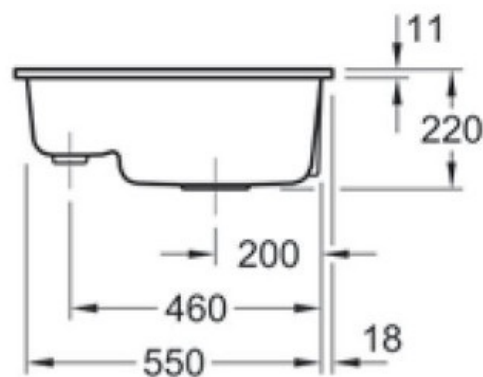

Subway XM Flat Snow white

EV6780 2F KG

Prévoir 2 niveaux d'encastrement pour cet évier à fleur, à savoir 591 x 481 mm à la surface du plan sur 16 mm d'épaisseur ; puis 565 x 455 mm. Diamètre de perçage pour la manette de vidage : 20 mm. Cuve à fleur Luisiceram avec vidage automatique chromé.

Scannez-moi pour retrouver la fiche produit !

Spécifications techniques

Matériau & Coloris

Matériau	Luisiceram
Couleur	Blanc
Couleur évier	Snow white

Dimensions & Poids

Largeur (en mm)	585
Profondeur (en mm)	475
Dimension mini sous-évier (en mm)	600
Largeur cuve 1 (en mm)	360
Profondeur cuve 1 (en mm)	350
Hauteur cuve 1 (en mm)	220
Diamètre bonde cuve 1 (en mm)	90
Largeur cuve 2 (en mm)	125

Profondeur cuve 2 (en mm) 350

Diamètre bonde cuve 2 (en mm) 46

Poids net (en kg) 19.2

📄 Informations complémentaires

Type de cuve À fleur

Nombre de bacs 1 bac 1/2

Type vidage Automatique chromé

Trop plein Oui

Montage robinetterie sur évier Oui

Nombre trous prépercés par côté 3

Norme EN13310

Code EAN 4051202374303

Marque Villeroy & Boch

luisina
DESIGN

La Boisinière - 35530 Servon-sur-Vilaine

Tél : 02 99 00 24 24