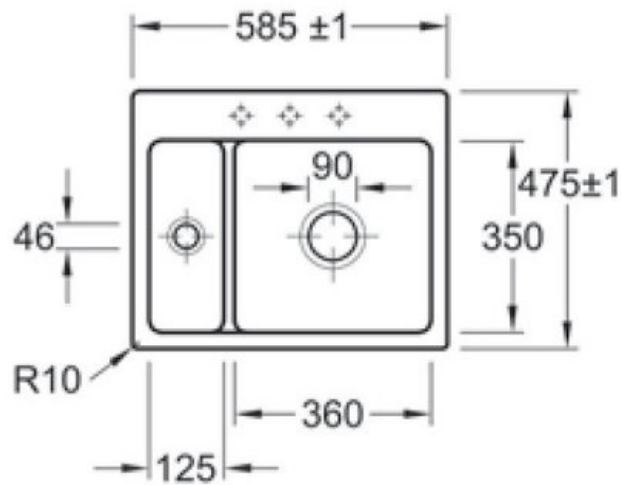

Subway XM Flat Snow white

EV6780 2F KG

Prévoir 2 niveaux d'encastrement pour cet évier à fleur, à savoir 591 x 481 mm à la surface du plan sur 16 mm d'épaisseur ; puis 565 x 455 mm. Diamètre de perçage pour la manette de vidage : 20 mm. Cuve à fleur Luisiceram avec vidage automatique chromé.

Scannez-moi pour retrouver la fiche produit !

Spécifications techniques

Matériau & Coloris

Matériau	Luisiceram
Couleur	Blanc
Couleur évier	Snow white

Dimensions & Poids

Largeur (en mm)	585
Profondeur (en mm)	475
Dimension mini sous-évier (en mm)	600
Largeur cuve 1 (en mm)	360
Profondeur cuve 1 (en mm)	350
Hauteur cuve 1 (en mm)	220
Diamètre bonde cuve 1 (en mm)	90
Largeur cuve 2 (en mm)	125

Profondeur cuve 2 (en mm) 350

Diamètre bonde cuve 2 (en mm) 46

Poids net (en kg) 19.2

📄 Informations complémentaires

Type de cuve À fleur

Nombre de bacs 1 bac 1/2

Type vidage Automatique chromé

Trop plein Oui

Montage robinetterie sur évier Oui

Nombre trous prépercés par côté 3

Norme EN13310

Code EAN 4051202374303

Marque Villeroy & Boch

luisina
DESIGN

La Boisinière - 35530 Servon-sur-Vilaine

Tél : 02 99 00 24 24