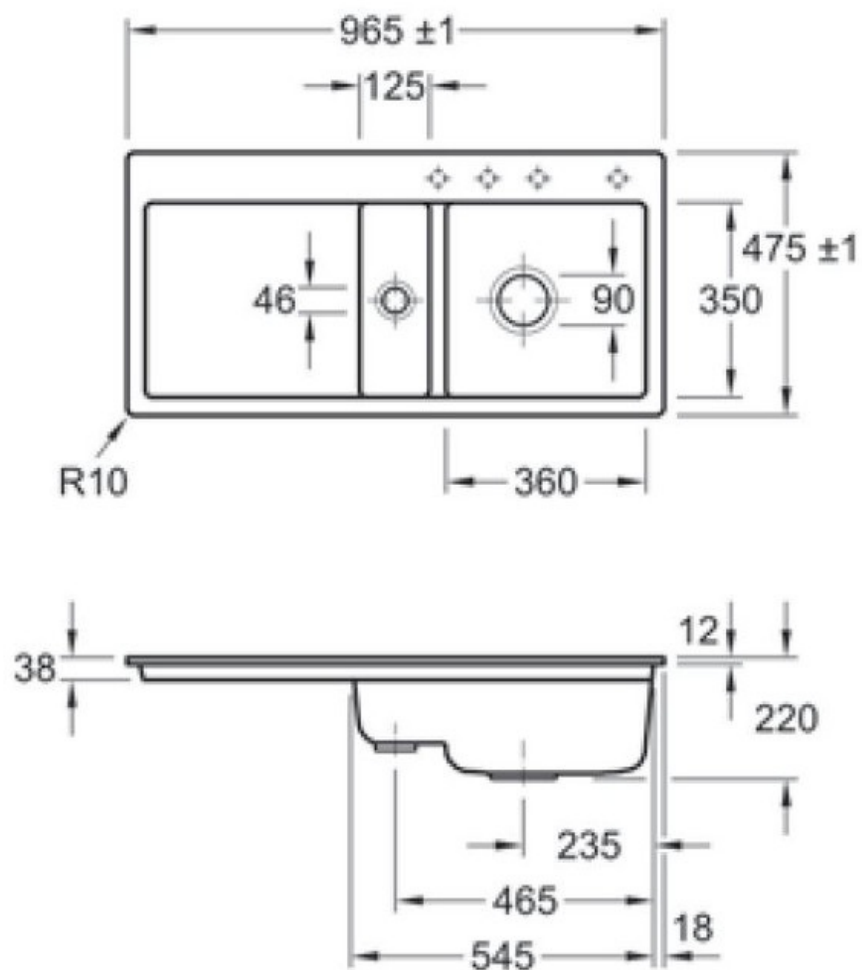

Subway Flat Fossil

EV6712 2F KD

Diamètre de perçage pour la manette de vidage : 35 mm. Evier à fleur
Luisiceram avec vidage automatique chromé.

Scannez-moi pour
retrouver la fiche produit !

Spécifications techniques

Matériau & Coloris

Matériau	Luisiceram
Couleur	Gris
Couleur évier	Fossil

Dimensions & Poids

Largeur (en mm)	965
Profondeur (en mm)	475
Dimension mini sous-évier (en mm)	600
Largeur cuve 1 (en mm)	360
Profondeur cuve 1 (en mm)	350
Hauteur cuve 1 (en mm)	220
Diamètre bonde cuve 1 (en mm)	90
Largeur cuve 2 (en mm)	125
Profondeur cuve 2 (en mm)	350
Diamètre bonde cuve 2 (en mm)	46
Poids net (en kg)	26.1

ⓘ Informations complémentaires

Type d'évier	À fleur
Nombre de bacs	1 bac 1/2
Type vidage	Automatique chromé
Trop plein	Oui
Montage robinetterie sur évier	Oui
Positionnement égouttoir	Gauche
Nombre trous prépercés par côté	4
Nombre d'égouttoirs	1
Norme	EN13310
Code EAN	4022693907462
Marque	Villeroy & Boch