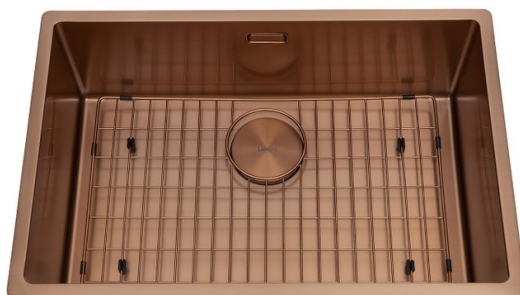

Legato Inox avec traitement PVD Cuivre mat

EV620159M

Cuve sous-plan Luisinox avec vidage manuel assorti. Livrée de série avec une grille et un cache bonde inox revêtement PVD. Les produits assortis proposés dans notre catalogue Eviers et Robinetterie constituent des ensembles harmonieux dans des teintes très proches. Pour d'autres accords, nous vous recommandons de n'associer que des éléments colorés par petites touches, ne pouvant assurer le coordonné exact.

Scannez-moi pour retrouver la fiche produit !

Spécifications techniques

Matériau & Coloris

Matériau	Luisinox
Couleur	Inox PVD Cuivre
Couleur évier	Inox PVD Cuivre

Dimensions & Poids

Largeur (en mm)	660
Profondeur (en mm)	440
Dimension mini sous-évier (en mm)	800
Largeur encastrement (en mm)	620
Profondeur encastrement (en mm)	400

Largeur cuve (en mm)	620
Profondeur cuve (en mm)	400
Hauteur cuve (en mm)	220
Diamètre bonde cuve (en mm)	90
Rayon angle (en mm)	10
Poids net (en kg)	6

Informations complémentaires

Type de cuve	Sous-plan
Nombre de bacs	1 grand bac
Type vidage	Manuel inox assorti
Trop plein	Oui
Montage robinetterie sur évier	Non
Positionnement égouttoir	Sans
Norme	EN13310
Code EAN	3537390516783
Marque	Luisina