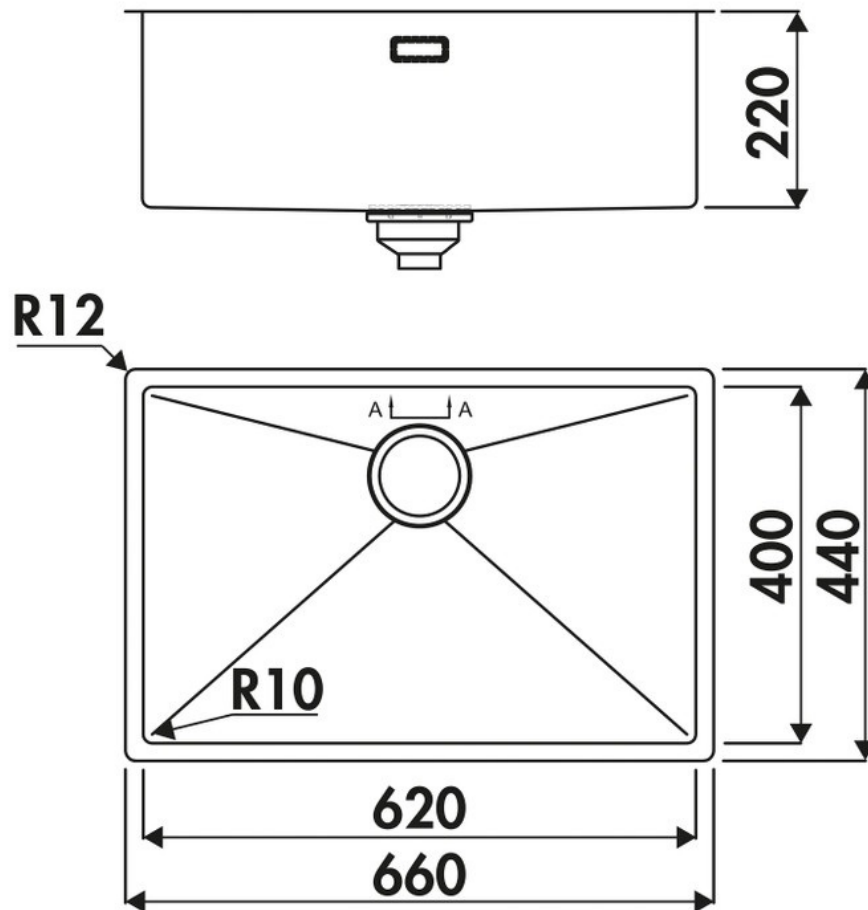

Legato Inox avec traitement PVD Cuivre mat

EV620159M

Cuve sous-plan Luisinox avec vidage manuel assorti. Livrée de série avec une grille et un cache bonde inox revêtement PVD. Les produits assortis proposés dans notre catalogue Eviers et Robinetterie constituent des ensembles harmonieux dans des teintes très proches. Pour d'autres accords, nous vous recommandons de n'associer que des éléments colorés par petites touches, ne pouvant assurer le coordonné exact.

Scannez-moi pour retrouver la fiche produit !

Spécifications techniques

Matériau & Coloris

Matériau	Luisinox
Couleur	Inox PVD Cuivre
Couleur évier	Inox PVD Cuivre

Dimensions & Poids

Largeur (en mm)	660
Profondeur (en mm)	440
Dimension mini sous-évier (en mm)	800
Largeur encastrement (en mm)	620
Profondeur encastrement (en mm)	400

Largeur cuve (en mm)	620
Profondeur cuve (en mm)	400
Hauteur cuve (en mm)	220
Diamètre bonde cuve (en mm)	90
Rayon angle (en mm)	10
Poids net (en kg)	6

Informations complémentaires

Type de cuve	Sous-plan
Nombre de bacs	1 grand bac
Type vidage	Manuel inox assorti
Trop plein	Oui
Montage robinetterie sur évier	Non
Positionnement égouttoir	Sans
Norme	EN13310
Code EAN	3537390516783
Marque	Luisina