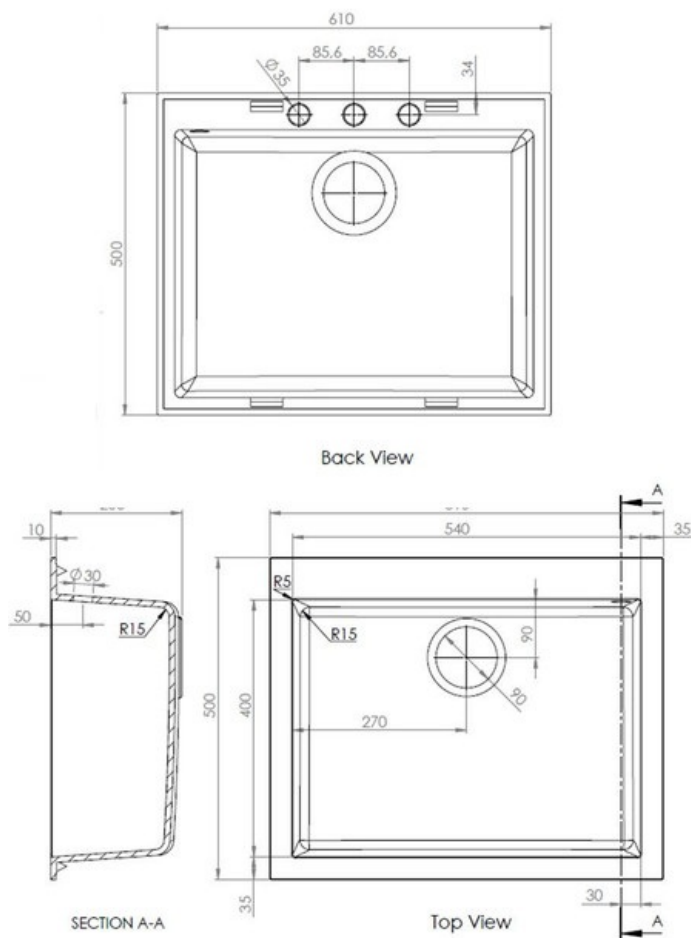

Quadrille Noir Métal

EV985 118E

Diamètre de perçage pour la manette de vidage : 35 mm. Cuve à encastrer Luisigranit avec vidage automatique chromé. Merci de vous référer à la documentation en bas de page pour connaître les dimensions du sous-meuble selon les configurations.

Scannez-moi pour retrouver la fiche produit !

Spécifications techniques

Matériau & Coloris

Matériau	Luisigranit
Couleur	Noir
Couleur évier	Noir Métal

Dimensions & Poids

Largeur (en mm)	610
Profondeur (en mm)	500
Dimension mini sous-évier (en mm)	600
Largeur encastrement (en mm)	590
Profondeur encastrement (en mm)	480
Largeur cuve (en mm)	540
Profondeur cuve (en mm)	400
Hauteur cuve (en mm)	205
Diamètre bonde cuve (en mm)	90

Informations complémentaires

Type de cuve	À encastrer
Nombre de bacs	1 bac
Type vidage	Automatique chromé
Trop plein	Oui
Montage robinetterie sur évier	Oui
Positionnement égouttoir	Sans
Nombre trous prépercés par côté	3
Norme	EN13310
Code EAN	3537390148076
Marque	Luisina