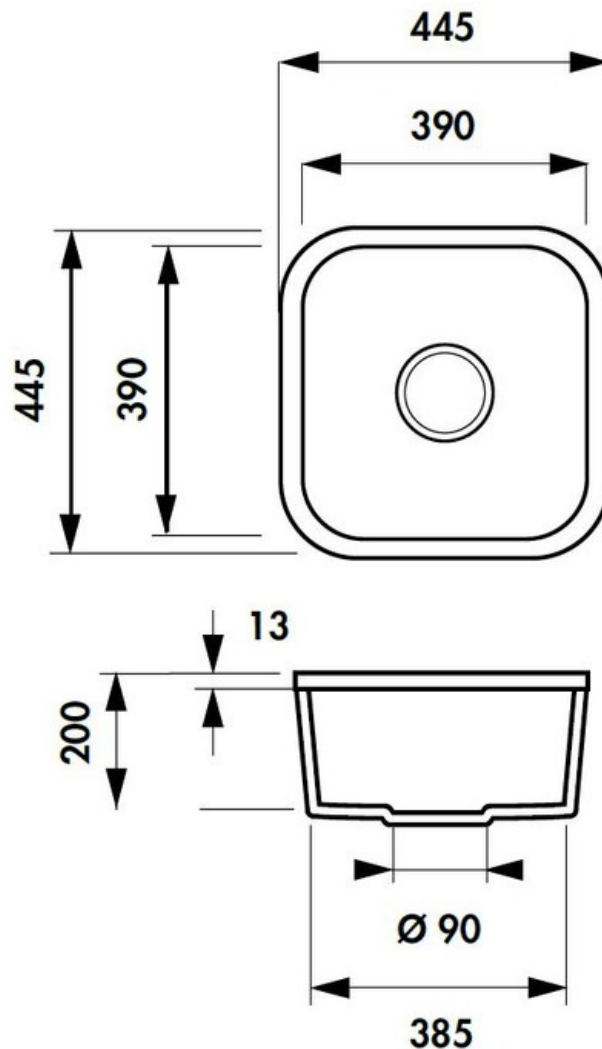

Cisterna Crème

EV6703 02 KR

Manette de vidage en laiton. Pour le perçage de la manette, prévoir un diamètre de 20 mm. Découpe : voir le plan livré avec la cuve. Cuve sous-plan Luisiceram avec vidage automatique chromé.

Scannez-moi pour
retrouver la fiche produit !

Spécifications techniques

Matériau & Coloris

Matériau	Luisiceram
Couleur	Beige
Couleur évier	Crème

Dimensions & Poids

Largeur (en mm)	445
Profondeur (en mm)	445
Dimension mini sous-évier (en mm)	500
Largeur encastrement (en mm)	376
Profondeur encastrement (en mm)	376
Largeur cuve (en mm)	390
Profondeur cuve (en mm)	390
Hauteur cuve (en mm)	200
Diamètre bonde cuve (en mm)	90
Poids net (en kg)	15

📄 Informations complémentaires

Type de cuve	Sous-plan
Nombre de bacs	1 bac
Type vidage	Automatique chromé
Trop plein	Oui
Montage robinetterie sur évier	Non
Norme	EN13310
Code EAN	3537390235653
Marque	Villeroy & Boch