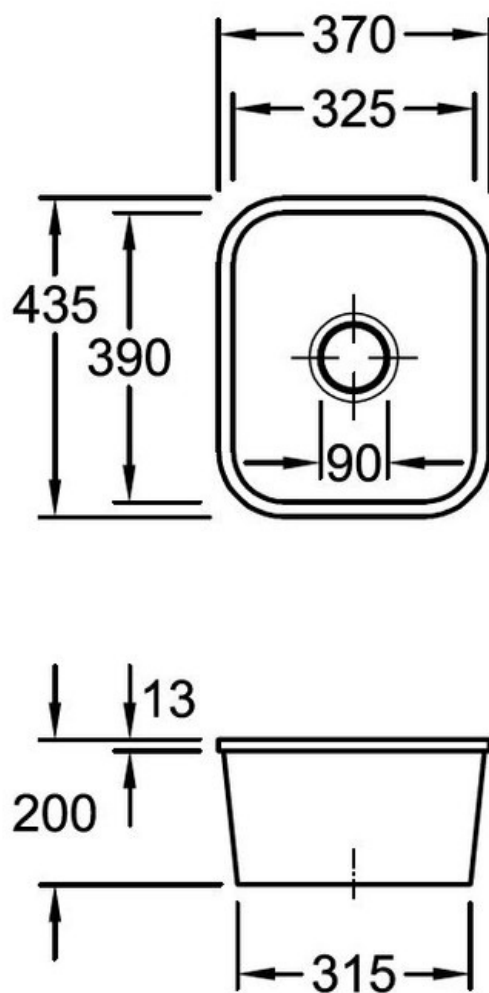

# Cisterna Snow white

EV6704 02 KG

Manette de vidage en laiton. Pour le perçage de la manette, prévoir un diamètre de 20 mm. Découpe : voir le plan livré avec la cuve. Cuve sous-plan Luisiceram avec vidage automatique chromé.

## Spécifications techniques

### Dimensions & Poids

Largeur (en mm)	370
Profondeur (en mm)	435
Dimension mini sous-évier (en mm)	450
Largeur encastrement (en mm)	310
Profondeur encastrement (en mm)	376
Largeur cuve (en mm)	325
Profondeur cuve (en mm)	390
Hauteur cuve (en mm)	200
Diamètre bonde cuve (en mm)	90
Poids net (en kg)	13.6

## 📄 Informations complémentaires

Type de cuve	Sous-plan
Nombre de bacs	1 bac
Type vidage	Automatique chromé
Trop plein	Oui
Montage robinetterie sur évier	Non
Norme	EN13310
Code EAN	3537390313054
Marque	Villeroy & Boch