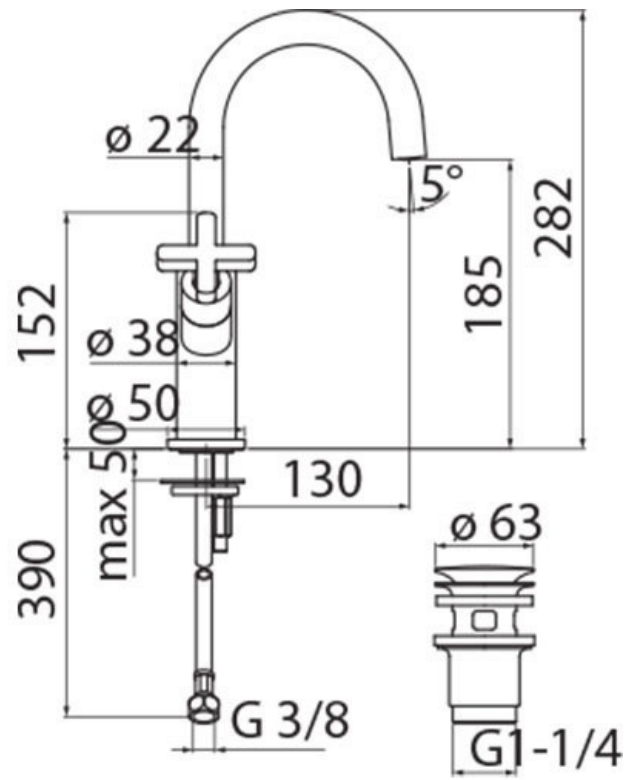

Mélangeur Lira

LR116218/2015

Mélangeur hauteur 282 mm avec vidage laiton clic-clac.

Scannez-moi pour
retrouver la fiche produit !

Spécifications techniques

Matériau & Coloris

Matériau	Laiton
Couleur	Chromé

Dimensions & Poids

Hauteur (en mm)	282
Hauteur sous bec (en mm)	185
Longueur de bec (en mm)	130
Diamètre base (en mm)	Ø 50

Informations complémentaires

Type de modèle	Mitigeur vasque
Installation	À poser
Type de bec	Bec coudé
Aérateur anticalcaire	Oui
Vidage	Vidage 1 1/4" laiton clic-clac
Raccordement	Flexibles inox Ø 3/8"
Code EAN	8018014027953