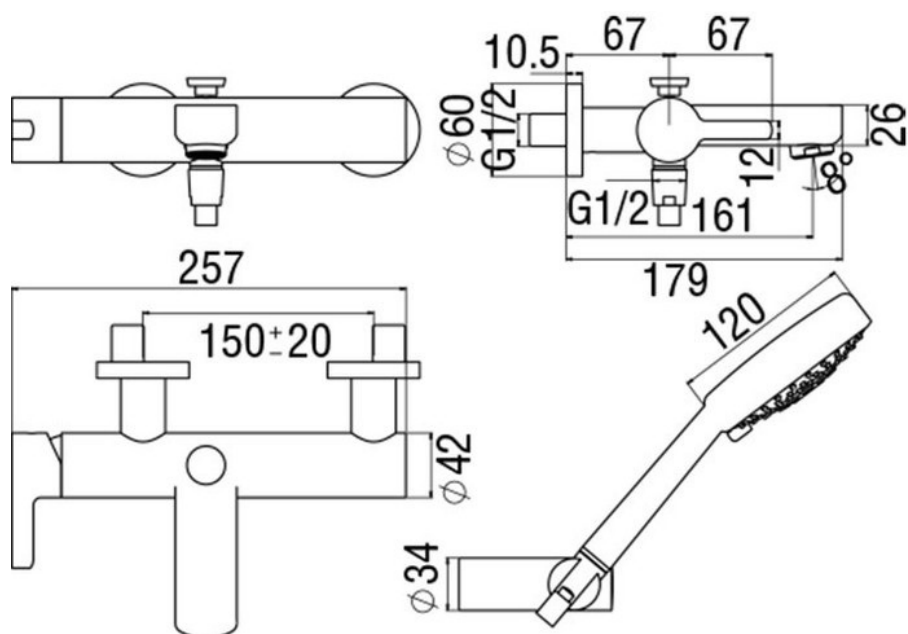

Mitigeur Lira Uno

LR116110015

Mitigeur équipé d'un limiteur de débit à 50%.

Scannez-moi pour
retrouver la fiche produit !

Spécifications techniques

Matériau & Coloris

Matériau	Laiton
Couleur	Chromé

Dimensions & Poids

Hauteur (en mm)	42
Largeur (en mm)	257
Flexible de douche (en mm)	1500
Entraxe (en mm)	150 ± 20

Informations complémentaires

Type de modèle	Mitigeur bain douche
Installation	Murale sans encastrement
Douchette	Douchette mobile 3 jets
Support douchette	Orientable
Mécanisme	Cartouche à double position
Limiteur de débit	Oui