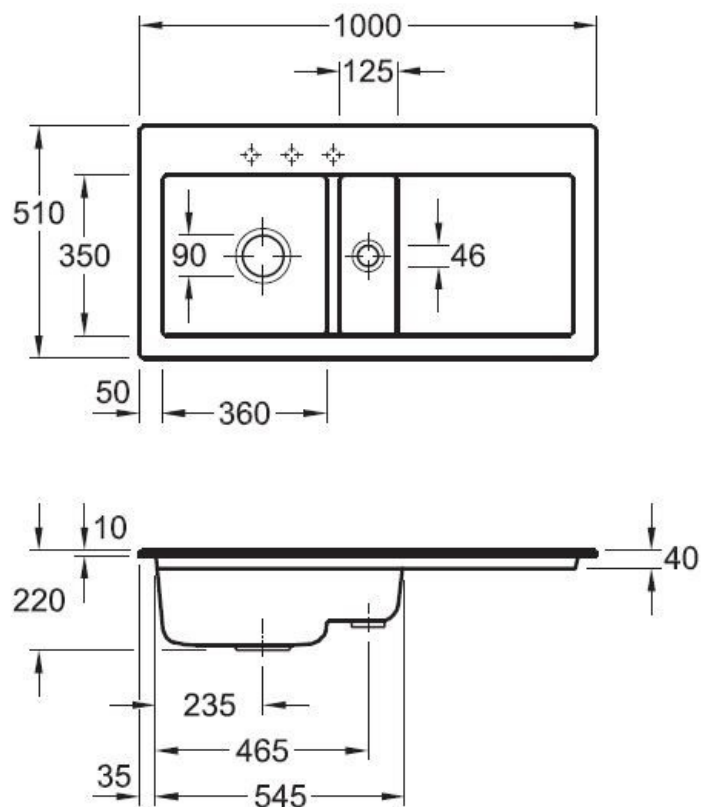

Subway Almond

EV677002AM

Diamètre de perçage pour la manette de vidage : 35 mm. Evier à encastrer Luisiceram avec vidage automatique chromé.

Scannez-moi pour retrouver la fiche produit !

Spécifications techniques

Matériau & Coloris

Matériau	Luisiceram
Couleur	Taupe
Couleur évier	Almond

Dimensions & Poids

Largeur (en mm)	1000
Profondeur (en mm)	510
Dimension mini sous-évier (en mm)	600
Largeur encastrement (en mm)	970
Profondeur encastrement (en mm)	480
Largeur cuve 1 (en mm)	360
Profondeur cuve 1 (en mm)	350
Hauteur cuve 1 (en mm)	220
Diamètre bonde cuve 1 (en mm)	90
Largeur cuve 2 (en mm)	125

Profondeur cuve 2 (en mm)	350
Diamètre bonde cuve 2 (en mm)	46
Poids net (en kg)	26.1

📄 Informations complémentaires

Type d'évier	À encastrer
Nombre de bacs	1 bac 1/2
Type vidage	Automatique chromé
Trop plein	Oui
Montage robinetterie sur évier	Oui
Positionnement égouttoir	Droite
Nombre trous prépercés par côté	4
Nombre d'égouttoirs	1
Norme	EN13310
Code EAN	3537390486291
Marque	Villeroy & Boch