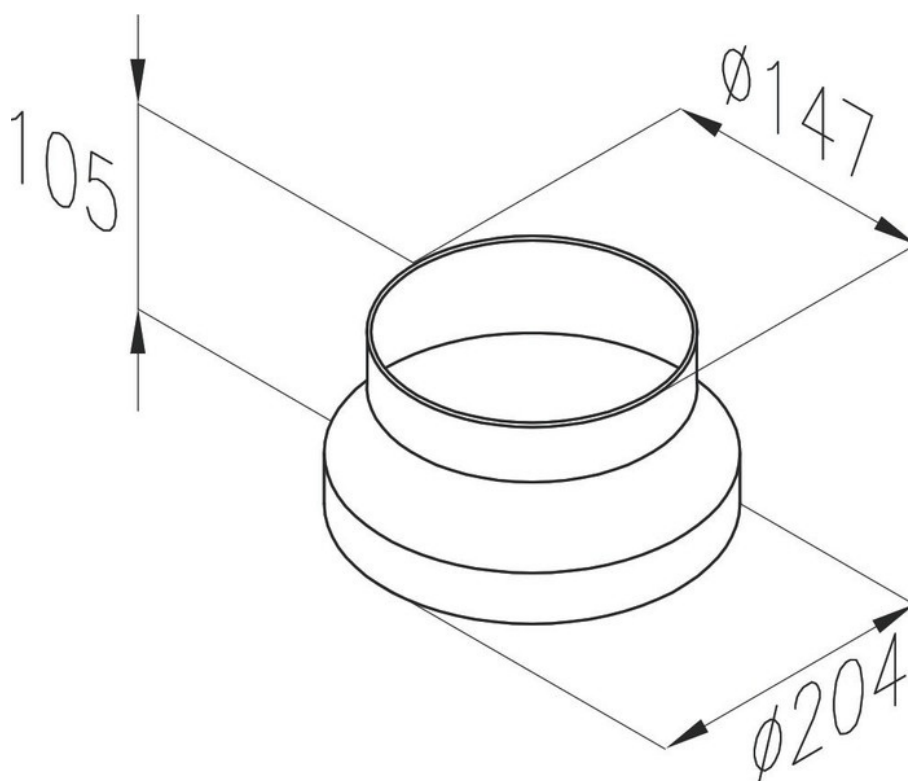

Tubulure Airone HT015

HT015

Scannez-moi pour
retrouver la fiche produit !

Spécifications techniques

📏 Dimensions & Poids

Longueur (en mm)	Ø204
Hauteur (en mm)	105
Poids net (en kg)	0.11

📄 Informations complémentaires

Code EAN

3537390384788