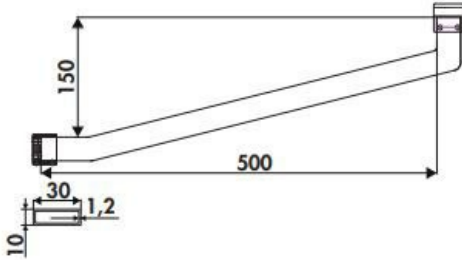

Barre support ASSUP05

ASSUP05

Scannez-moi pour
retrouver la fiche produit !

Spécifications techniques

Matériau & Coloris

Matériau	Métal
Couleur	Chromé

Dimensions & Poids

Longueur (en mm)	500
Largeur (en mm)	150
Poids net (en kg)	0.58

Informations complémentaires

Code EAN	8718215731573