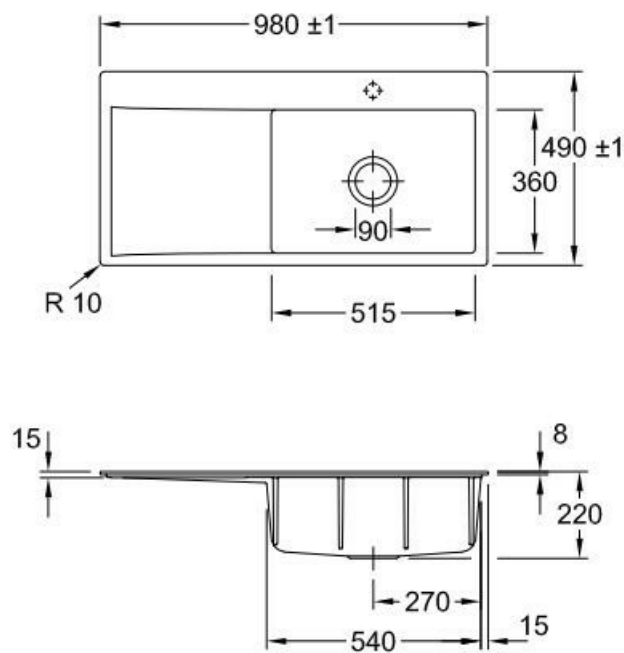

## Spécifications techniques

### Dimensions & Poids

Largeur (en mm)	980
Profondeur (en mm)	490
Dimension sous meuble (en mm)	600
Largeur encastrement (en mm)	970
Profondeur encastrement (en mm)	480
Largeur cuve (en mm)	515
Profondeur cuve (en mm)	360

Hauteur cuve (en mm)	220
Diamètre bonde cuve (en mm)	90
Poids net (en kg)	23
Largeur cuve principale (en mm)	515

## 📘 Informations complémentaires

Type d'évier	À fleur
Nombre de bacs	1 grand bac
Type vidage	Automatique chromé
Trop plein	Oui
Montage robinetterie sur évier	Oui
Positionnement égouttoir	Gauche
Nombre d'égouttoirs	1
Norme	EN13310
Code EAN	4062373797785
Marque	Villeroy & Boch