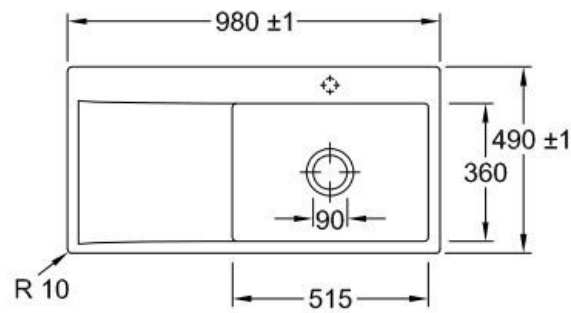

Subway Ivory

EV33612FFU

Diamètre de perçage pour la manette de vidage : 35 mm. Evier à fleur
Luisiceram avec vidage automatique chromé.

Scannez-moi pour
retrouver la fiche produit !

Spécifications techniques

Matériau & Coloris

Matériau	Luisiceram
Couleur	Beige
Couleur évier	Ivory

Dimensions & Poids

Largeur (en mm)	980
Profondeur (en mm)	490
Dimension mini sous-évier (en mm)	600
Largeur encastrement (en mm)	970
Profondeur encastrement (en mm)	480
Largeur cuve (en mm)	515
Profondeur cuve (en mm)	360
Hauteur cuve (en mm)	220
Diamètre bonde cuve (en mm)	90
Poids net (en kg)	23

Informations complémentaires

Type d'évier	À fleur
Nombre de bacs	1 grand bac
Type vidage	Automatique chromé
Trop plein	Oui
Montage robinetterie sur évier	Oui
Positionnement égouttoir	Gauche
Nombre d'égouttoirs	1
Norme	EN13310
Code EAN	4062373797785
Marque	Villeroy & Boch