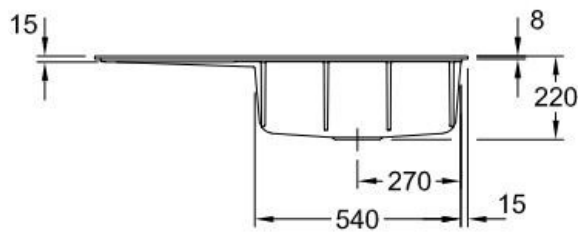

Subway Ivory

EV33612FFU

Diamètre de perçage pour la manette de vidage : 35 mm. Evier à fleur
Luisiceram avec vidage automatique chromé.

Scannez-moi pour
retrouver la fiche produit !

Spécifications techniques

Matériau & Coloris

Matériau	Luisiceram
Couleur	Beige
Couleur évier	Ivory

Dimensions & Poids

Largeur (en mm)	980
Profondeur (en mm)	490
Dimension mini sous-évier (en mm)	600
Largeur encastrement (en mm)	970
Profondeur encastrement (en mm)	480
Largeur cuve (en mm)	515
Profondeur cuve (en mm)	360
Hauteur cuve (en mm)	220
Diamètre bonde cuve (en mm)	90
Poids net (en kg)	23

Informations complémentaires

Type d'évier	À fleur
Nombre de bacs	1 grand bac
Type vidage	Automatique chromé
Trop plein	Oui
Montage robinetterie sur évier	Oui
Positionnement égouttoir	Gauche
Nombre d'égouttoirs	1
Norme	EN13310
Code EAN	4062373797785
Marque	Villeroy & Boch