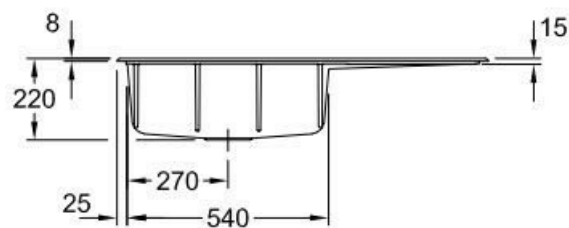

### Dimensions & Poids

Largeur (en mm)	1000
Profondeur (en mm)	510
Dimension sous meuble (en mm)	600
Largeur encastrement (en mm)	970
Profondeur encastrement (en mm)	480
Largeur cuve (en mm)	515
Profondeur cuve (en mm)	360

Hauteur cuve (en mm)	220
Diamètre bonde cuve (en mm)	90
Poids net (en kg)	23
Largeur cuve principale (en mm)	515

## ⓘ Informations complémentaires

Type d'évier	À encastrer
Nombre de bacs	1 grand bac
Type vidage	Automatique chromé
Trop plein	Oui
Montage robinetterie sur évier	Oui
Positionnement égouttoir	Droite
Nombre d'égouttoirs	1
Norme	EN13310
Code EAN	4062373798058
Marque	Villeroy & Boch