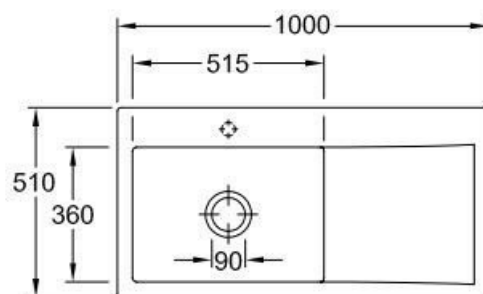

### Dimensions & Poids

Largeur (en mm)	1000
Profondeur (en mm)	510
Dimension sous meuble (en mm)	600
Largeur encastrement (en mm)	970
Profondeur encastrement (en mm)	480
Largeur cuve (en mm)	515
Profondeur cuve (en mm)	360

Hauteur cuve (en mm)	220
Diamètre bonde cuve (en mm)	90
Poids net (en kg)	23
Largeur cuve principale (en mm)	515

## ⓘ Informations complémentaires

Type d'évier	À encastrer
Nombre de bacs	1 grand bac
Type vidage	Automatique chromé
Trop plein	Oui
Montage robinetterie sur évier	Oui
Positionnement égouttoir	Droite
Nombre d'égouttoirs	1
Norme	EN13310
Code EAN	4062373798058
Marque	Villeroy & Boch