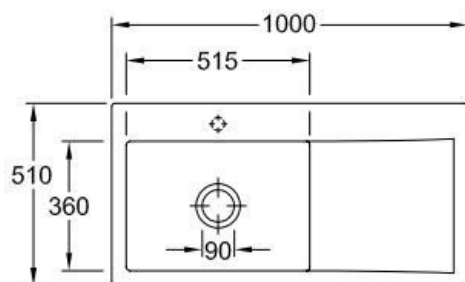

### Dimensions & Poids

Largeur (en mm)	1000
Profondeur (en mm)	510
Dimension mini sous-évier (en mm)	600
Largeur encastrement (en mm)	970
Profondeur encastrement (en mm)	480
Largeur cuve (en mm)	515
Profondeur cuve (en mm)	360
Hauteur cuve (en mm)	220
Diamètre bonde cuve (en mm)	90
Poids net (en kg)	23

### Informations complémentaires

Type d'évier	À encastrer
Nombre de bacs	1 grand bac
Type vidage	Automatique chromé
Trop plein	Oui
Montage robinetterie sur évier	Oui
Positionnement égouttoir	Droite
Nombre d'égouttoirs	1
Norme	EN13310
Code EAN	4062373798058
Marque	Villeroy & Boch