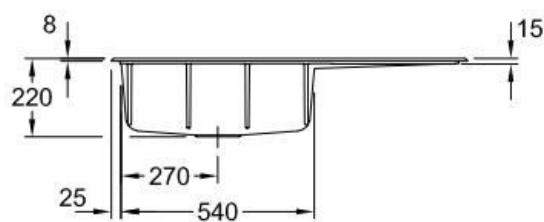

### Dimensions & Poids

Largeur (en mm)	1000
Profondeur (en mm)	510
Dimension mini sous-évier (en mm)	600
Largeur encastrement (en mm)	970
Profondeur encastrement (en mm)	480
Largeur cuve (en mm)	515
Profondeur cuve (en mm)	360
Hauteur cuve (en mm)	220
Diamètre bonde cuve (en mm)	90
Poids net (en kg)	23

### Informations complémentaires

Type d'évier	À encastrer
Nombre de bacs	1 grand bac
Type vidage	Automatique chromé
Trop plein	Oui
Montage robinetterie sur évier	Oui
Positionnement égouttoir	Droite
Nombre d'égouttoirs	1
Norme	EN13310
Code EAN	4062373798058
Marque	Villeroy & Boch