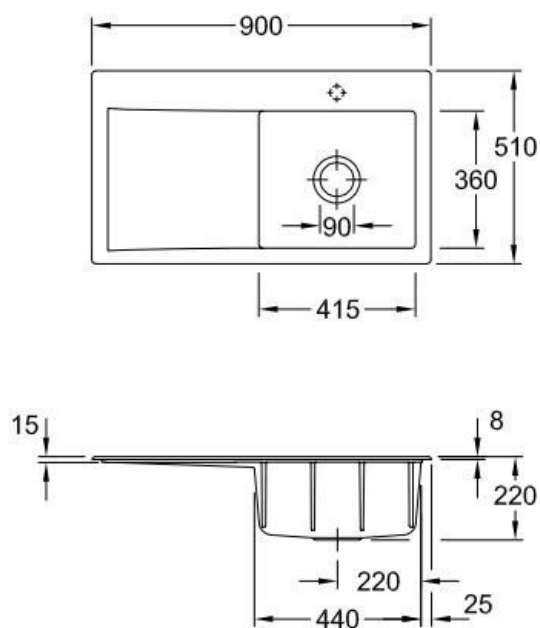

Type d'évier

À encastrer

Nombre de bacs

1 bac

Type vidage

Automatique chromé

Trop plein

Oui

Montage robinetterie sur évier

Oui

Positionnement égouttoir

Gauche

Nombre d'égouttoirs

1

Norme

EN13310

Code EAN

4062373796771

Marque

Villeroy & Boch

luisina
DESIGN

La Boisinière - 35530 Servon-sur-Vilaine

Tél : 02 99 00 24 24

SIRET 31828963400038 - RCS Rennes B 318 289 634 - TVA FR41318289634

SCD LUISINA © 1989-2024