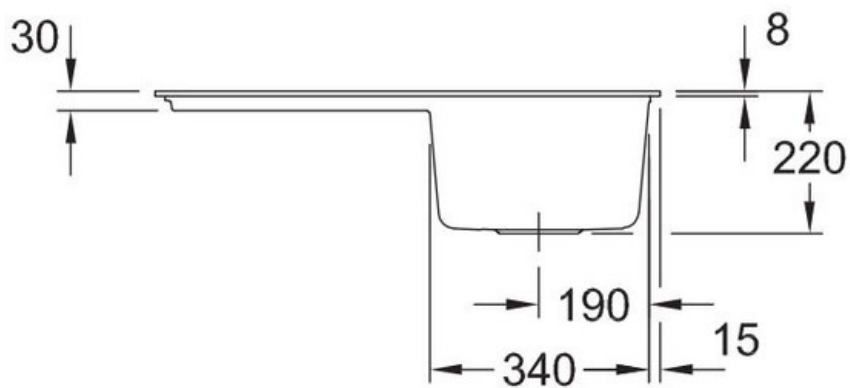

Montage robinetterie sur évier

Oui

Positionnement égouttoir

Réversible

Nombre trous prépercés par côté

2

Nombre d'égouttoirs

1

Norme

EN13310

Code EAN

3537390452258

Marque

Villeroy & Boch

luisina  
DESIGN

La Boisinière - 35530 Servon-sur-Vilaine