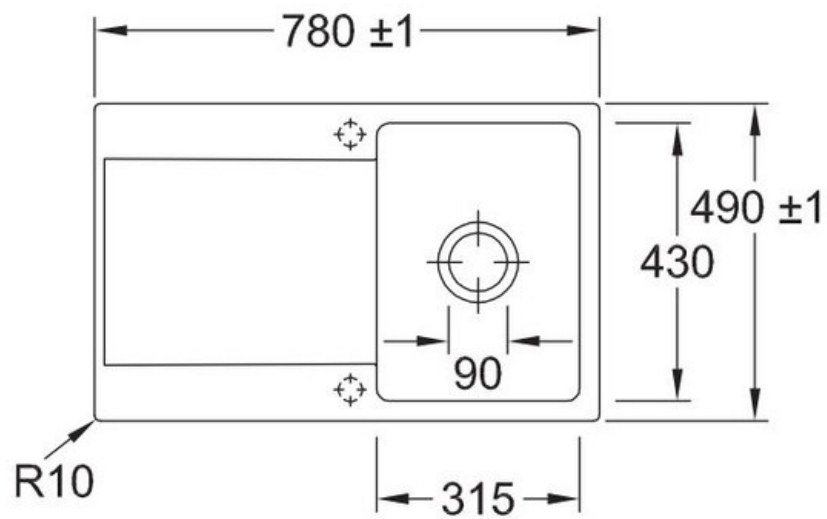

Nombre de bacs

1 bac

Type vidage

Automatique chromé

Trop plein

Oui

Montage robinetterie sur évier

Oui

Positionnement égouttoir

Réversible

Nombre trous prépercés par côté

2

Nombre d'égouttoirs

1

Norme

EN13310

Code EAN

3537390452258

Marque

Villeroy & Boch

luisina
DESIGN

La Boisinière - 35530 Servon-sur-Vilaine

Tél : 02 99 00 24 24