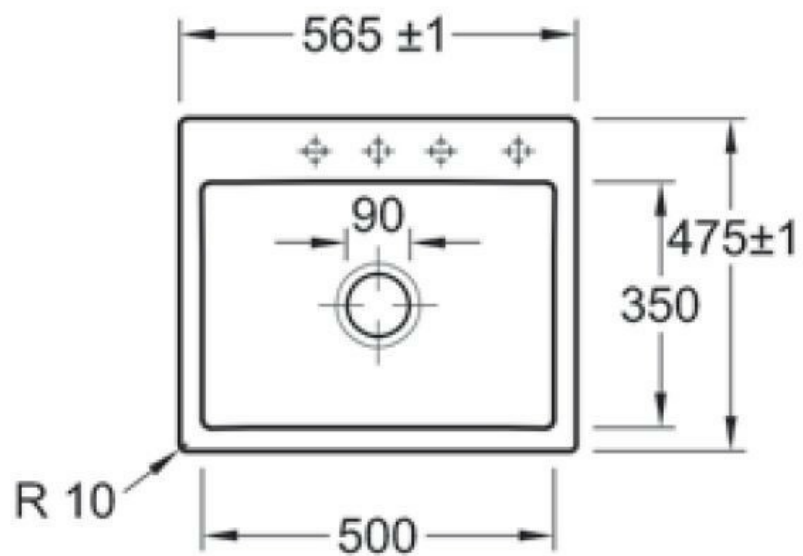

Subway S Flat Snow white

EV3309 2F KG

Cuve à fleur Villeroy & Boch 1 grand bac coloris Snow White

Prévoir 2 niveaux d'encastrement pour cet évier à fleur, à savoir 571 x 481 mm à la surface du plan sur 16 mm d'épaisseur ; puis 545 x 455 mm.

Diamètre de perçage pour la manette de vidage : 35 mm. Cuve à fleur Luisiceram avec vidage automatique chromé.

Scannez-moi pour
retrouver la fiche produit !

Spécifications techniques

Matériau & Coloris

Matériau	Luisiceram
Couleur	Blanc
Couleur évier	Snow white

Dimensions & Poids

Largeur (en mm)	565
Profondeur (en mm)	475
Dimension sous meuble (en mm)	600
Largeur cuve (en mm)	500
Profondeur cuve (en mm)	350

Hauteur cuve (en mm)	220
Diamètre bonde cuve (en mm)	90
Poids net (en kg)	16.24
Largeur cuve principale (en mm)	500
Largeur encastrement (en mm)	570
Profondeur encastrement (en mm)	480

Informations complémentaires

Type de cuve	À fleur
Nombre de bacs	1 grand bac
Type vidage	Automatique chromé
Trop plein	Oui
Montage robinetterie sur évier	Oui
Nombre trous prépercés par côté	4
Norme	EN13310
Code EAN	4051202374273
Marque	Villeroy & Boch