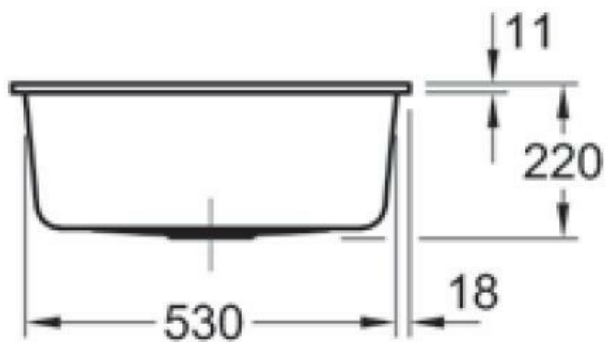

Subway S Flat Snow white

EV3309 2F KG

Cuve à fleur Villeroy & Boch 1 grand bac coloris Snow White

Prévoir 2 niveaux d'encastrement pour cet évier à fleur, à savoir 571 x 481 mm à la surface du plan sur 16 mm d'épaisseur ; puis 545 x 455 mm.

Diamètre de perçage pour la manette de vidage : 35 mm. Cuve à fleur Luisiceram avec vidage automatique chromé.

Scannez-moi pour
retrouver la fiche produit !

Spécifications techniques

Matériau & Coloris

Matériau	Luisiceram
Couleur	Blanc
Couleur évier	Snow white

Dimensions & Poids

Largeur (en mm)	565
Profondeur (en mm)	475
Dimension sous meuble (en mm)	600
Largeur cuve (en mm)	500
Profondeur cuve (en mm)	350

Hauteur cuve (en mm)	220
Diamètre bonde cuve (en mm)	90
Poids net (en kg)	16.24
Largeur cuve principale (en mm)	500
Largeur encastrement (en mm)	570
Profondeur encastrement (en mm)	480

Informations complémentaires

Type de cuve	À fleur
Nombre de bacs	1 grand bac
Type vidage	Automatique chromé
Trop plein	Oui
Montage robinetterie sur évier	Oui
Nombre trous prépercés par côté	4
Norme	EN13310
Code EAN	4051202374273
Marque	Villeroy & Boch