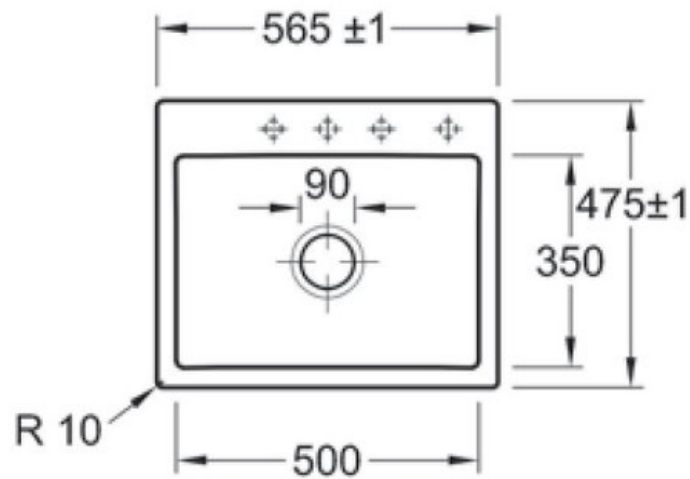

### Dimensions & Poids

Largeur (en mm)	565
Profondeur (en mm)	475
Dimension mini sous-évier (en mm)	600
Largeur cuve (en mm)	500
Profondeur cuve (en mm)	350
Hauteur cuve (en mm)	220
Diamètre bonde cuve (en mm)	90
Poids net (en kg)	16.24

## 📄 Informations complémentaires

Type de cuve	À fleur
Nombre de bacs	1 bac
Type vidage	Automatique chromé
Trop plein	Oui
Montage robinetterie sur évier	Oui
Nombre trous prépercés par côté	4
Norme	EN13310
Code EAN	4051202374273
Marque	Villeroy & Boch