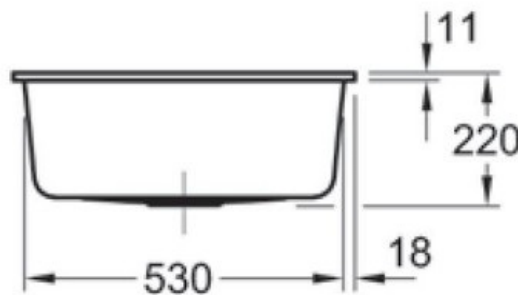

# Subway S Flat Snow white

EV3309 2F KG

Prévoir 2 niveaux d'encastrement pour cet évier à fleur, à savoir 571 x 481 mm à la surface du plan sur 16 mm d'épaisseur ; puis 545 x 455 mm. Diamètre de perçage pour la manette de vidage : 20 mm. Cuve à fleur Luisiceram avec vidage automatique chromé.

### Dimensions & Poids

Largeur (en mm)	565
Profondeur (en mm)	475
Dimension mini sous-évier (en mm)	600
Largeur cuve (en mm)	500
Profondeur cuve (en mm)	350
Hauteur cuve (en mm)	220
Diamètre bonde cuve (en mm)	90
Poids net (en kg)	16.24

## 📄 Informations complémentaires

Type de cuve	À fleur
Nombre de bacs	1 bac
Type vidage	Automatique chromé
Trop plein	Oui
Montage robinetterie sur évier	Oui
Nombre trous prépercés par côté	4
Norme	EN13310
Code EAN	4051202374273
Marque	Villeroy & Boch