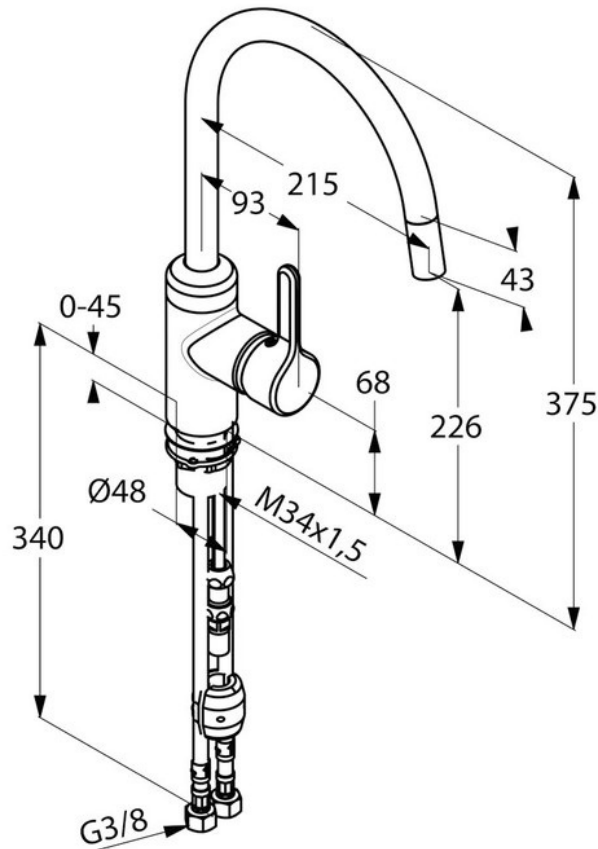

RC401/DO 015

RC401/DO 015

Mitigeur avec cartouche céramique, débit à 8L/mn à 3 bars. Flexibles fixes.

Scannez-moi pour
retrouver la fiche produit !

Spécifications techniques

Matériau & Coloris

Matériau	Laiton
Couleur	Chromé

Dimensions & Poids

Hauteur (en mm)	375
Hauteur sous bec (en mm)	226
Longueur de bec (en mm)	215
Diamètre base (en mm)	48
Perçage (en mm)	35
Poids net (en kg)	1.86

Informations complémentaires

Type de modèle	Mitigeur
Type de bec	Bec pivotant
Douchette	Douchette extractible monojet
Mécanisme	Cartouche à disque céramique

Limiteur de température	Oui
Raccordement	Flexible 3/8
Degré de rotation (°)	230
Débit à 3 bars(L/mn)	8
Norme	ACS
Code EAN	4021344070494

luisina
DESIGN

La Boisinière - 35530 Servon-sur-Vilaine

Tél : 02 99 00 24 24