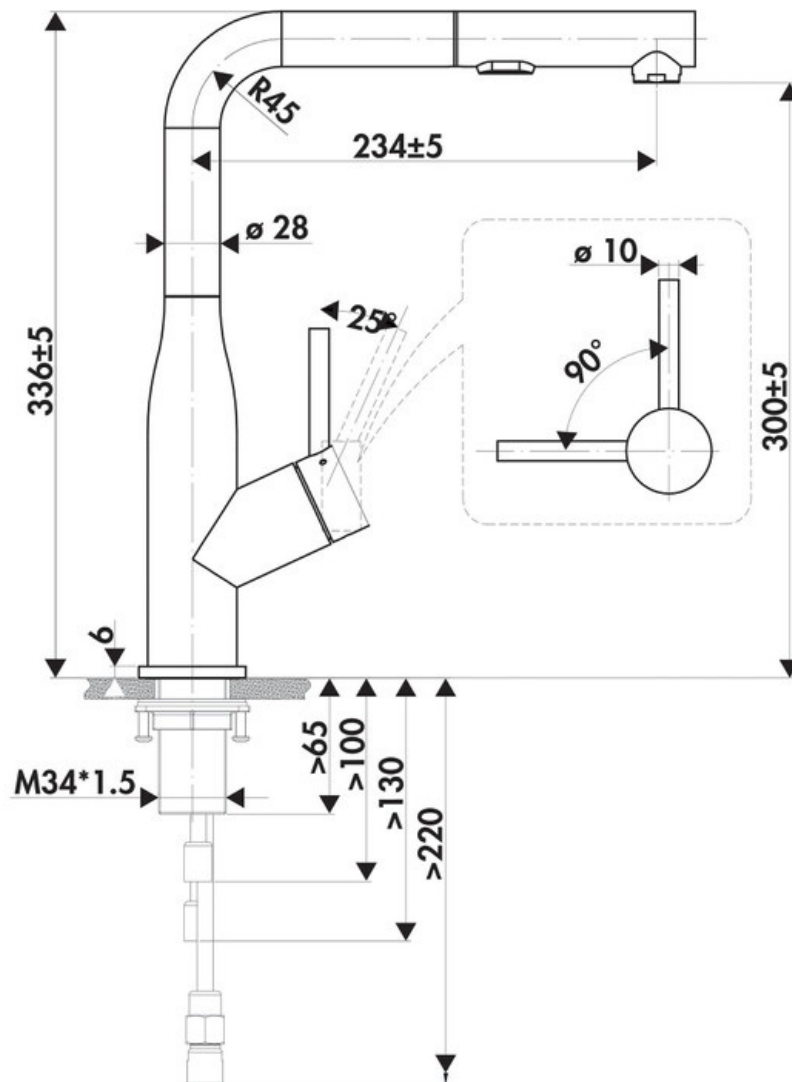

# RC313DO055

RC313DO055

Mitigeur avec cartouche céramique, débit à 6,46L/mn à 3 bars. Flexibles fixes.

Scannez-moi pour retrouver la fiche produit !

## Spécifications techniques

### Dimensions & Poids

Hauteur (en mm)	336
Hauteur sous bec (en mm)	300
Longueur de bec (en mm)	234
Diamètre base (en mm)	54
Perçage (en mm)	35

### Informations complémentaires

Type de modèle	Mitigeur
Type de bec	Bec pivotant
Douchette	Douchette extractible double jet
Mécanisme	Cartouche à disque céramique
Raccordement	Flexible 3/8

luisina  
DESIGN