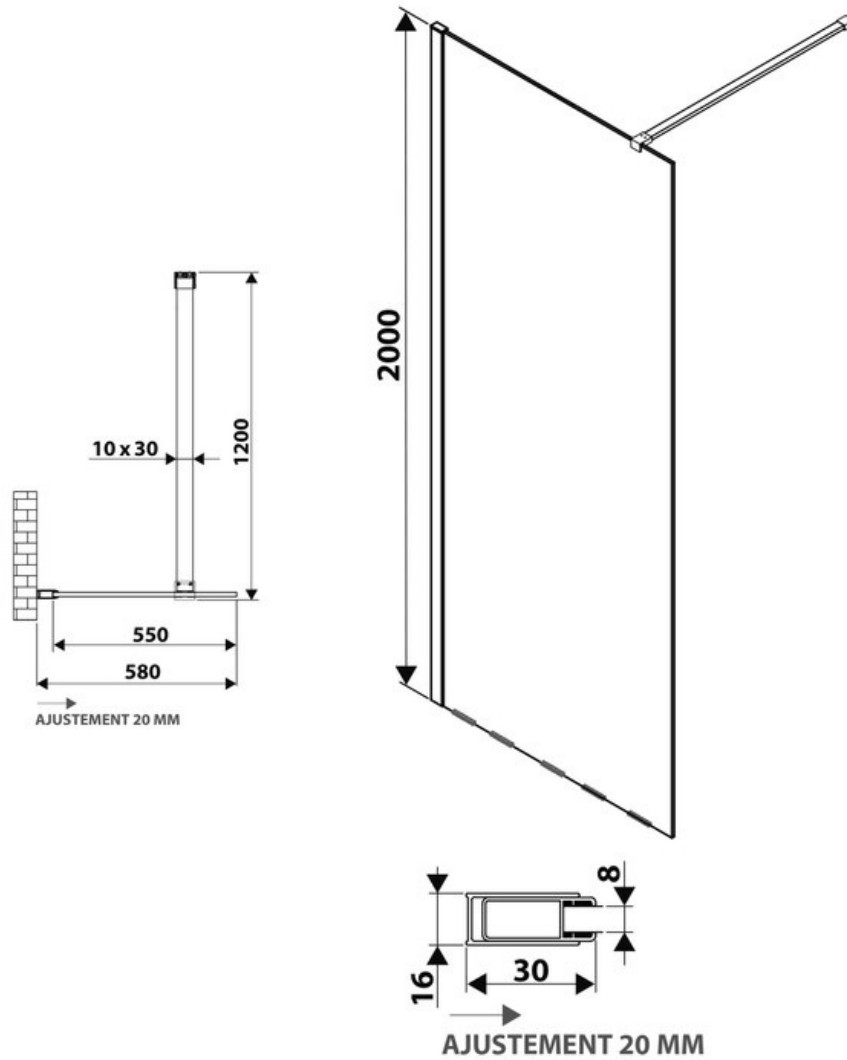

Profilés

Chromé

Support mural

Chromé

Traitement anticalcaire

Oui

Code EAN

8718215732952

luisina
DESIGN

La Boisinière - 35530 Servon-sur-Vilaine

Tél : 02 99 00 24 24

SIRET 31828963400038 - RCS Rennes B 318 289 634 - TVA FR41318289634

SCD LUISINA © 1989-2024