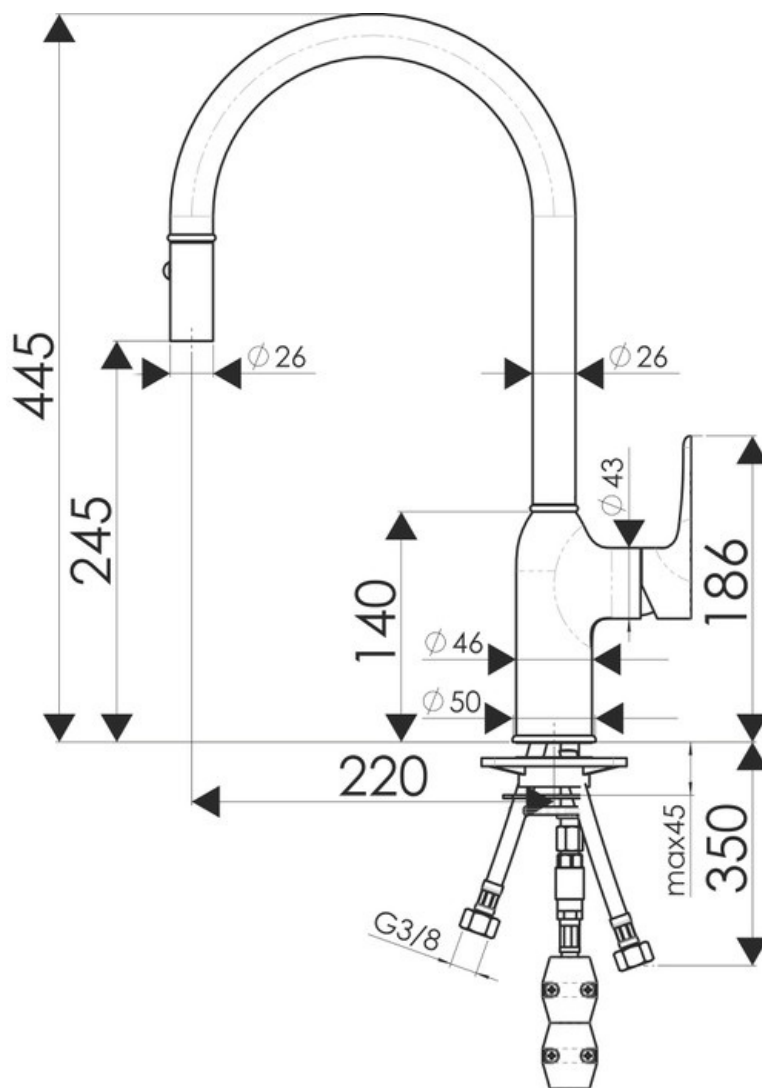

Economiseur d'eau

Oui

Raccordement

Flexible 3/8

Degré de rotation (°)

180

Débit à 3 bars(L/mn)

8.5

Norme

ACS

Code EAN

3537390450797

luisina
DESIGN

La Boisinière - 35530 Servon-sur-Vilaine

Tél : 02 99 00 24 24

SIRET 31828963400038 - RCS Rennes B 318 289 634 - TVA FR41318289634

SCD LUISINA © 1989-2024