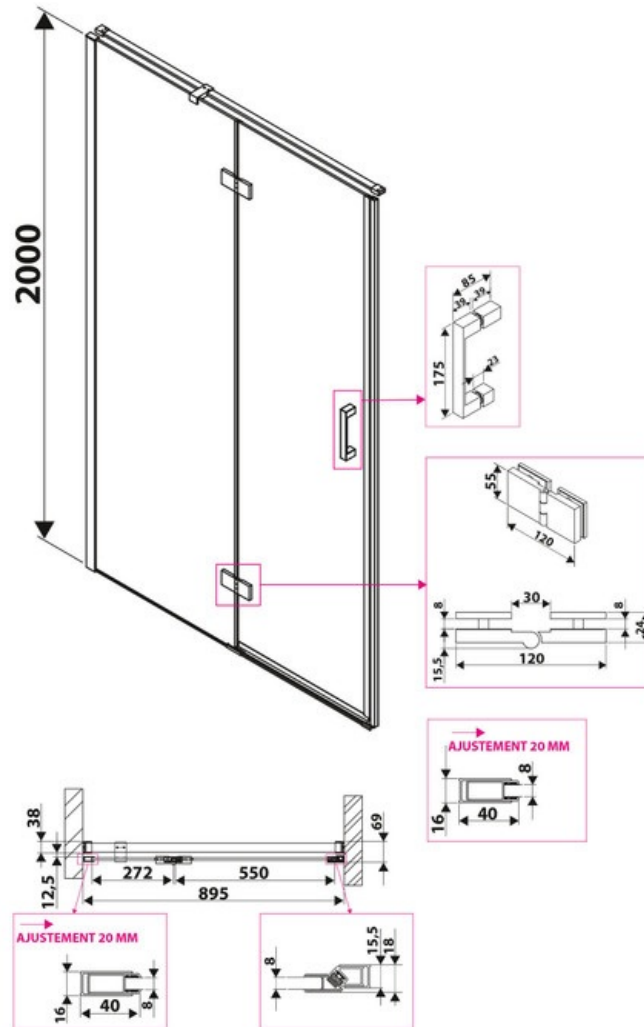

Paroi de douche Hokki

SP202 015

Verre trempé de 8 mm avec traitement anticalcaire. Paroi livrée avec support mural chromé.

Scannez-moi pour
retrouver la fiche produit !

Spécifications techniques

Matériau & Coloris

Matériau	Verre
Couleur	Verre transparent

Dimensions & Poids

Longueur (en mm)	900
Hauteur (en mm)	2000
Epaisseur (en mm)	8
Réglable en longueur (en mm)	895 à 915
Poids net (en kg)	37
Catégorie dimension paroi (en mm)	600 - 900

Informations complémentaires

Type de paroi	Paroi fixe et paroi pivotante
Accès douche	Ouverture de face
Réversible	Oui

Profilés	Chromé
Support mural	Chromé
Poignée	Chromé
Traitement anticalcaire	Oui
Code EAN	8718215730828