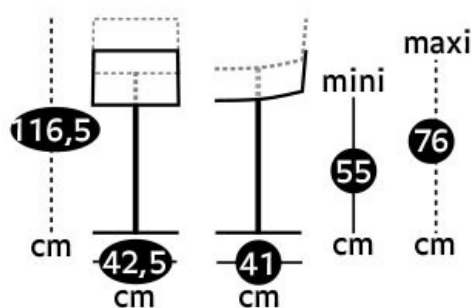

Style	Design
Pivotant	Oui
Repose-pieds	Oui
Usage	Intérieur
Code EAN	3537390314846

luisina
DESIGN

La Boisinière - 35530 Servon-sur-Vilaine

Tél : 02 99 00 24 24

SIRET 31828963400038 - RCS Rennes B 318 289 634 - TVA FR41318289634

SCD LUISINA © 1989-2022