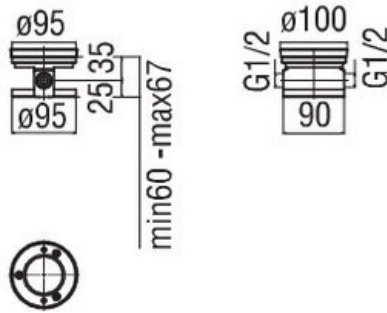

Mitigeur Mia

WE00180/Q015

Mitigeur bain-douche équipé d'un limiteur de débit à 50%. Corps à encastrer WE77250 nécessaire à l'installation.

Scannez-moi pour
retrouver la fiche produit !

Spécifications techniques

🔗 Matériau & Coloris

Matériau	Laiton
Couleur	Chromé

📏 Dimensions & Poids

Hauteur (en mm)	990
Flexible de douche (en mm)	1500
Poids net (en kg)	13.3

📄 Informations complémentaires

Type de modèle	Mitigeur bain douche
Installation	Sur pied
Douchette	Douchette mobile monojet
Support douchette	Fixe
Mécanisme	Cartouche à double position
Limiteur de débit	Oui
Aérateur anticalcaire	Oui