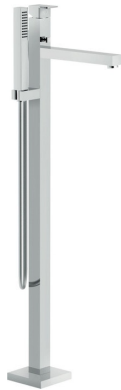

Mitigeur Mia

WE00180/Q015

Mitigeur bain-douche équipé d'un limiteur de débit à 50%. Corps à encastrer WE77250 nécessaire à l'installation.

Scannez-moi pour
retrouver la fiche produit !

Spécifications techniques

🔗 Matériau & Coloris

Matériau	Laiton
Couleur	Chromé

📏 Dimensions & Poids

Hauteur (en mm)	990
Flexible de douche (en mm)	1500
Poids net (en kg)	13.3

📄 Informations complémentaires

Type de modèle	Mitigeur bain douche
Installation	Sur pied
Douchette	Douchette mobile monojet
Support douchette	Fixe
Mécanisme	Cartouche à double position
Limiteur de débit	Oui
Aérateur anticalcaire	Oui