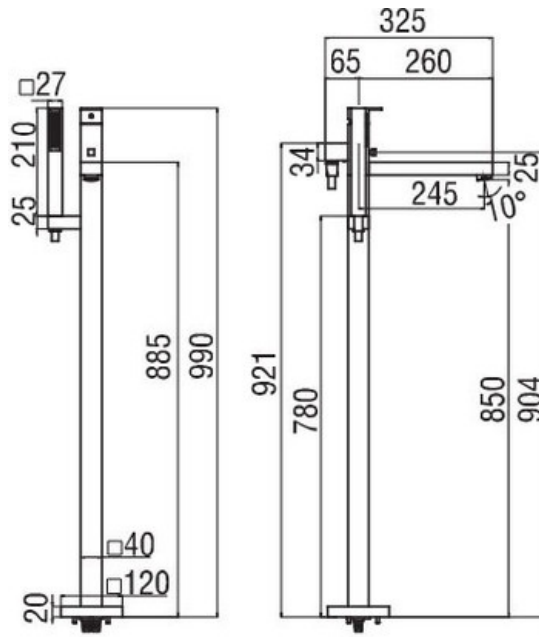

Mitigeur Mia

WE00180/Q015

Mitigeur bain-douche équipé d'un limiteur de débit à 50%. Corps à encastrer WE77250 nécessaire à l'installation.

Scannez-moi pour
retrouver la fiche produit !

Spécifications techniques

🔗 Matériau & Coloris

Matériau	Laiton
Couleur	Chromé

📏 Dimensions & Poids

Hauteur (en mm)	990
Flexible de douche (en mm)	1500
Poids net (en kg)	13.3

📄 Informations complémentaires

Type de modèle	Mitigeur bain douche
Installation	Sur pied
Douchette	Douchette mobile monojet
Support douchette	Fixe
Mécanisme	Cartouche à double position
Limiteur de débit	Oui
Aérateur anticalcaire	Oui