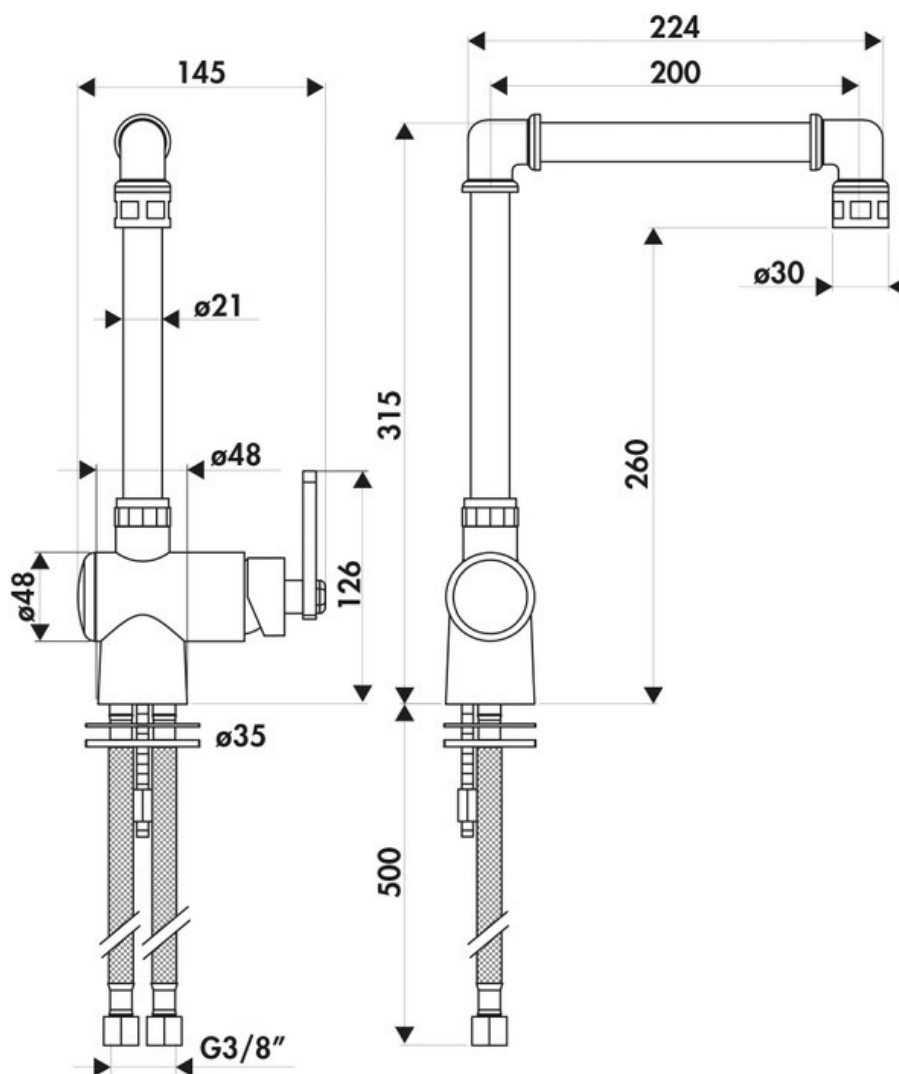

RC946136

RC946136

Mitigeur Factory Queens avec cartouche céramique, débit à 9L/mn à 3 bars. Flexibles fixes.

Scannez-moi pour
retrouver la fiche produit !

Spécifications techniques

Matériau & Coloris

Matériau	Laiton
Couleur	Ferro Cerato

Dimensions & Poids

Hauteur (en mm)	315
Hauteur sous bec (en mm)	260
Longueur de bec (en mm)	200
Diamètre base (en mm)	60
Perçage (en mm)	35

Informations complémentaires

Type de modèle	Mitigeur
Type de bec	Bec pivotant
Douchette	Sans douchette
Mécanisme	Cartouche à disque céramique
Raccordement	Flexible 3/8

Degré de rotation (°)

360

Débit à 3 bars(L/mn)

9

Norme

ACS

Code EAN

3537390464930