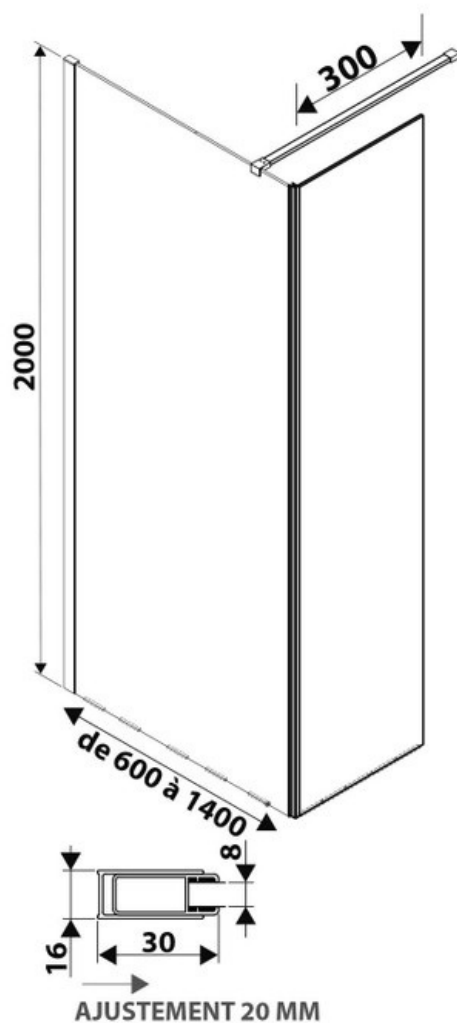

# Paroi de douche Quetzal+45

SP333 015

Verre trempé de 8 mm avec traitement anticalcaire. Paroi livrée avec support mural chromé.

Scannez-moi pour  
retrouver la fiche produit !

### Dimensions & Poids

Longueur (en mm)	800
Hauteur (en mm)	2000
Epaisseur (en mm)	8
Réglable en longueur (en mm)	780 à 800
Catégorie dimension paroi (en mm)	600 - 900

### Informations complémentaires

Type de paroi	Paroi fixe et volet fixe
Accès douche	Droite ou gauche
Réversible	Oui
Profilés	Chromé

luisina  
DESIGN

La Boisinière - 35530 Servon-sur-Vilaine

Tél : 02 99 00 24 24