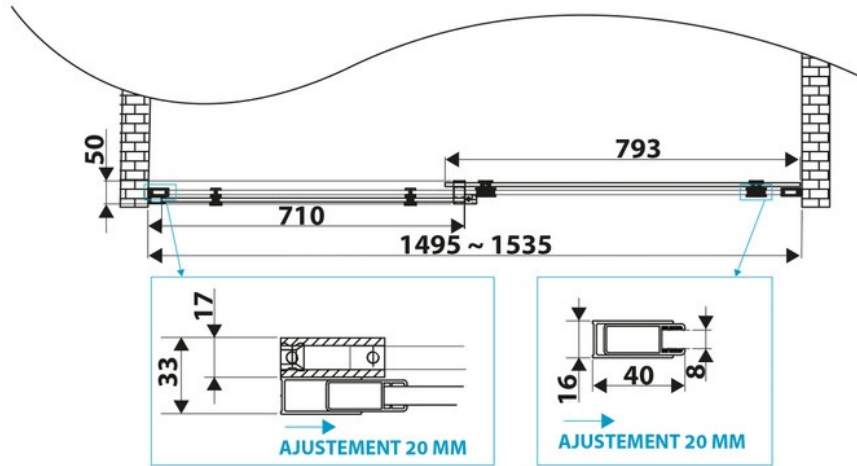

Profils

Chromé

Poignée

Chromé

Traitement anticalcaire

Oui

Code EAN

8718215731627

luisina
DESIGN

La Boisinière - 35530 Servon-sur-Vilaine

Tél : 02 99 00 24 24

SIRET 31828963400038 - RCS Rennes B 318 289 634 - TVA FR41318289634

SCD LUISINA © 1989-2024