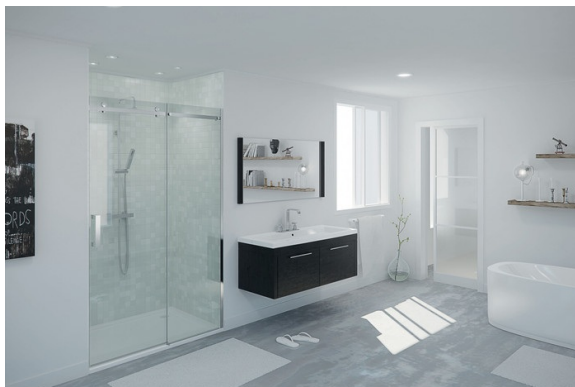

Paroi de douche Calao

SP404 015

Verre trempé de 8 mm avec traitement anticalcaire.

Scannez-moi pour
retrouver la fiche produit !

Spécifications techniques

Matériau & Coloris

Matériau	Verre
Couleur	Verre transparent