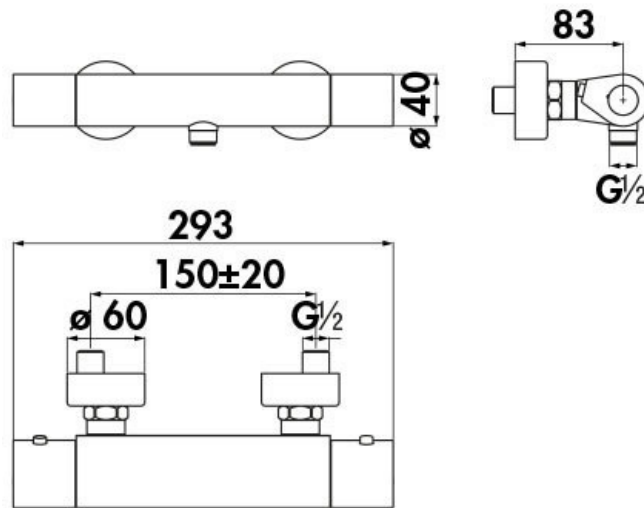

Mitigeur Seven

SE124030009

Mitigeur équipé d'un blocage de sécurité à 38°C. Flexible non inclus.

Scannez-moi pour
retrouver la fiche produit !

Spécifications techniques

Matériau & Coloris

Matériau	Laiton
Couleur	Noir

Dimensions & Poids

Hauteur (en mm)	40
Largeur (en mm)	293
Profondeur (en mm)	83
Entraxe (en mm)	150 ± 20
Poids net (en kg)	2

Informations complémentaires

Type de modèle	Mitigeur vasque
Installation	Murale sans encastrement
Sécurité anti-brûlure	Blocage de sécurité 38°C
Clapet anti-retour	Oui
Code EAN	8018014098687