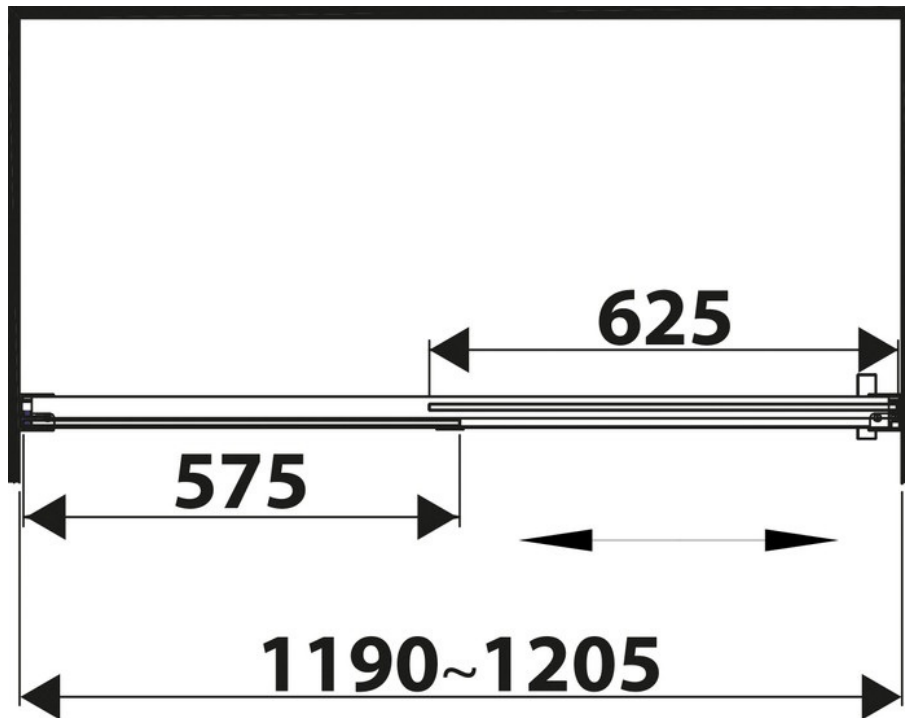

Profilés

Chromé

Poignée

Chromé

Traitement anticalcaire

Oui

Code EAN

3537390371399

luisina
DESIGN

La Boisinière - 35530 Servon-sur-Vilaine

Tél : 02 99 00 24 24

SIRET 31828963400038 - RCS Rennes B 318 289 634 - TVA FR41318289634

SCD LUISINA © 1989-2024