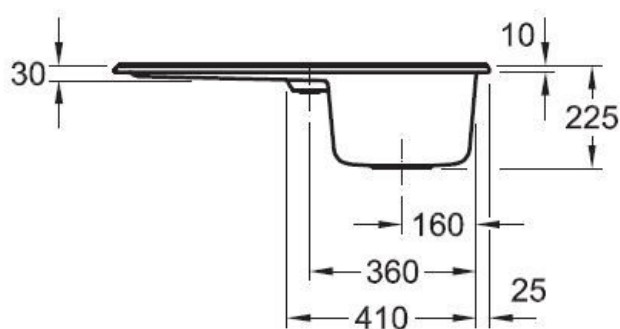

Matériau & Coloris

Matériau	Luisiceram
Couleur	Noir
Couleur évier	Chromit

Dimensions & Poids

Largeur (en mm)	800
Profondeur (en mm)	510
Dimension mini sous-évier (en mm)	450
Largeur encastrement (en mm)	770
Profondeur encastrement (en mm)	480
Largeur cuve (en mm)	295
Profondeur cuve (en mm)	430
Hauteur cuve (en mm)	225
Diamètre bonde cuve (en mm)	90

Oui

Montage robinetterie sur évier

Oui

Positionnement égouttoir

Réversible

Nombre trous prépercés par côté

1

Nombre d'égouttoirs

1

Norme

EN13310

Code EAN

4051202167585

Marque

Villeroy & Boch

luisina
DESIGN