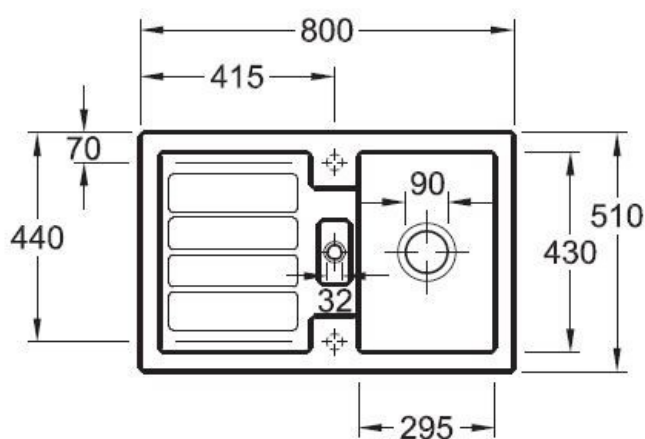

Matériau & Coloris

Matériau	Luisiceram
Couleur	Noir
Couleur évier	Chromit

Dimensions & Poids

Largeur (en mm)	800
Profondeur (en mm)	510
Dimension mini sous-évier (en mm)	450
Largeur encastrement (en mm)	770
Profondeur encastrement (en mm)	480
Largeur cuve (en mm)	295
Profondeur cuve (en mm)	430
Hauteur cuve (en mm)	225
Diamètre bonde cuve (en mm)	90

Oui

Montage robinetterie sur évier

Oui

Positionnement égouttoir

Réversible

Nombre trous prépercés par côté

1

Nombre d'égouttoirs

1

Norme

EN13310

Code EAN

4051202167585

Marque

Villeroy & Boch

luisina
DESIGN