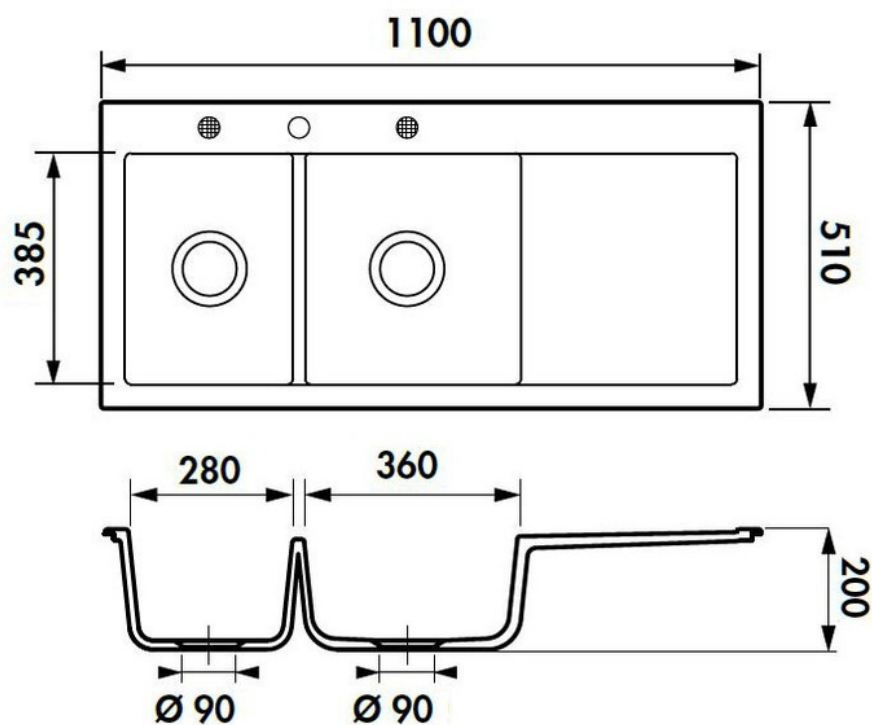

Amor Nigra

EV5078G 218

Diamètre de perçage pour la manette de vidage : 35 mm. Evier à encastrer Luisiceram avec vidage automatique chromé.

Scannez-moi pour retrouver la fiche produit !

Spécifications techniques

Matériau & Coloris

Matériau	Luisiceram
Couleur	Gris foncé
Couleur évier	Nigra

Dimensions & Poids

Largeur (en mm)	1100
Profondeur (en mm)	510
Dimension mini sous-évier (en mm)	800
Largeur encastrement (en mm)	1070
Profondeur encastrement (en mm)	480
Largeur cuve 1 (en mm)	360
Profondeur cuve 1 (en mm)	385
Hauteur cuve 1 (en mm)	200
Diamètre bonde cuve 1 (en mm)	90
Largeur cuve 2 (en mm)	280

Profondeur cuve 2 (en mm)	385
Hauteur cuve 2 (en mm)	200
Diamètre bonde cuve 2 (en mm)	90
Poids net (en kg)	24

Informations complémentaires

Type d'évier	À encastrer
Nombre de bacs	2 bacs
Type vidage	Automatique chromé
Trop plein	Oui
Montage robinetterie sur évier	Oui
Positionnement égouttoir	Droite
Nombre trous prépercés par côté	1
Nombre d'égouttoirs	1
Norme	EN13310
Code EAN	3537390240619
Marque	Luisina