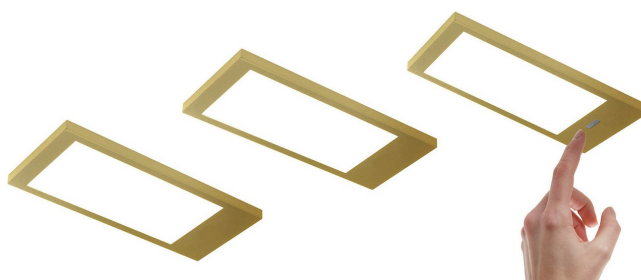

Kit 3 Loft Doré mat

ZE0043018

Kit Loft - 3 spots à poser coloris Doré mat + câblage + convertisseur

Kit 3 spots LED lumière du jour avec interrupteur, câblage et convertisseur 15W. Les caractéristiques techniques données ci-dessous concernent les spots à l'unité.

Scannez-moi pour
retrouver la fiche produit !

Spécifications techniques

Matériau & Coloris

Couleur Doré mat

Dimensions & Poids

Longueur (en mm) 180

Largeur (en mm) 76

Epaisseur (en mm) 8