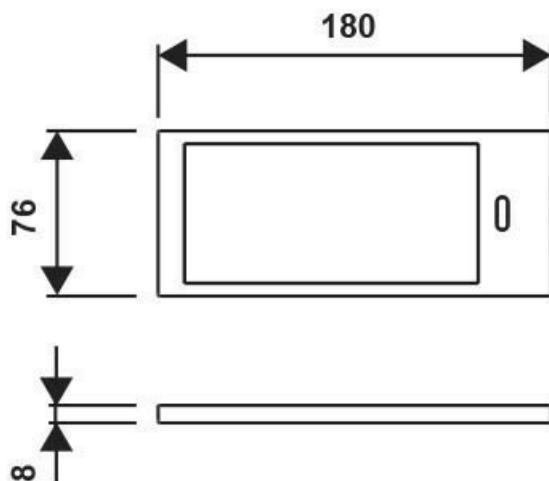

Scannez-moi pour
retrouver la fiche produit !

Spécifications techniques

Matériau & Coloris

Couleur Doré mat

Dimensions & Poids

Longueur (en mm) 180

Largeur (en mm) 76

Epaisseur (en mm) 8

Longueur câble (en mm) 2000

Poids net (en kg) 0.89

Informations complémentaires

Installation À poser

Source lumineuse Leds

Type lumière Du jour

Tension (volt)	24
Puissance (watt)	5
Efficienne (lm/W)	55
Température Kelvin (°K)	4000
Classe de protection	3
Indice de protection	IP20
Fixations	Vis incluses
Code EAN	3537390609676