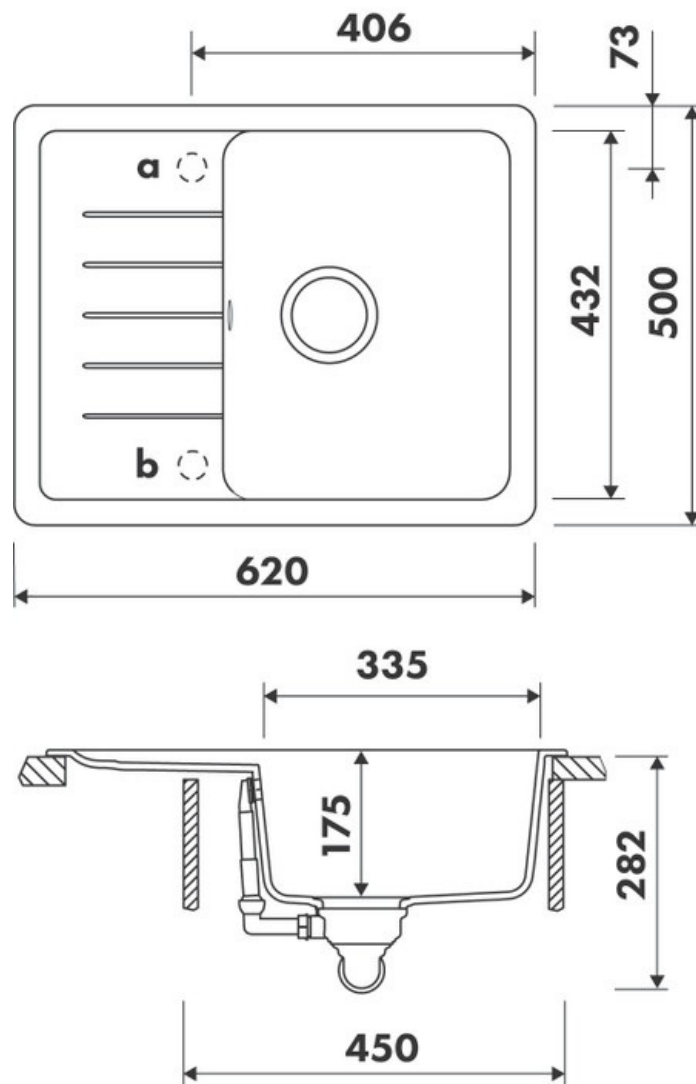

Nouba Croma

EV0003022

Évier à encastrer Luisigranit avec vidage manuel chromé. Installation possible en sous-plan avec le kit de fixation AEFIX630168.

Scannez-moi pour
retrouver la fiche produit !

Spécifications techniques

Matériau & Coloris

Matériau	Luisigranit
Couleur	Gris
Couleur évier	Croma

Dimensions & Poids

Largeur (en mm)	620
Profondeur (en mm)	500
Dimension mini sous-évier (en mm)	450
Largeur encastrement (en mm)	600
Profondeur encastrement (en mm)	480
Largeur cuve (en mm)	335
Profondeur cuve (en mm)	432
Hauteur cuve (en mm)	175
Diamètre bonde cuve (en mm)	90
Rayon angle (en mm)	10

Poids net (en kg)

9.5

Informations complémentaires

Type d'évier	À encastrer
Nombre de bacs	1 bac
Type vidage	Manuel chromé
Trop plein	Oui
Montage robinetterie sur évier	Oui
Positionnement égouttoir	Réversible
Nombre trous prépercés par côté	1
Nombre d'égouttoirs	1
Norme	EN13310
Code EAN	3537390548234
Nouveautés	Oui
Marque	Schock